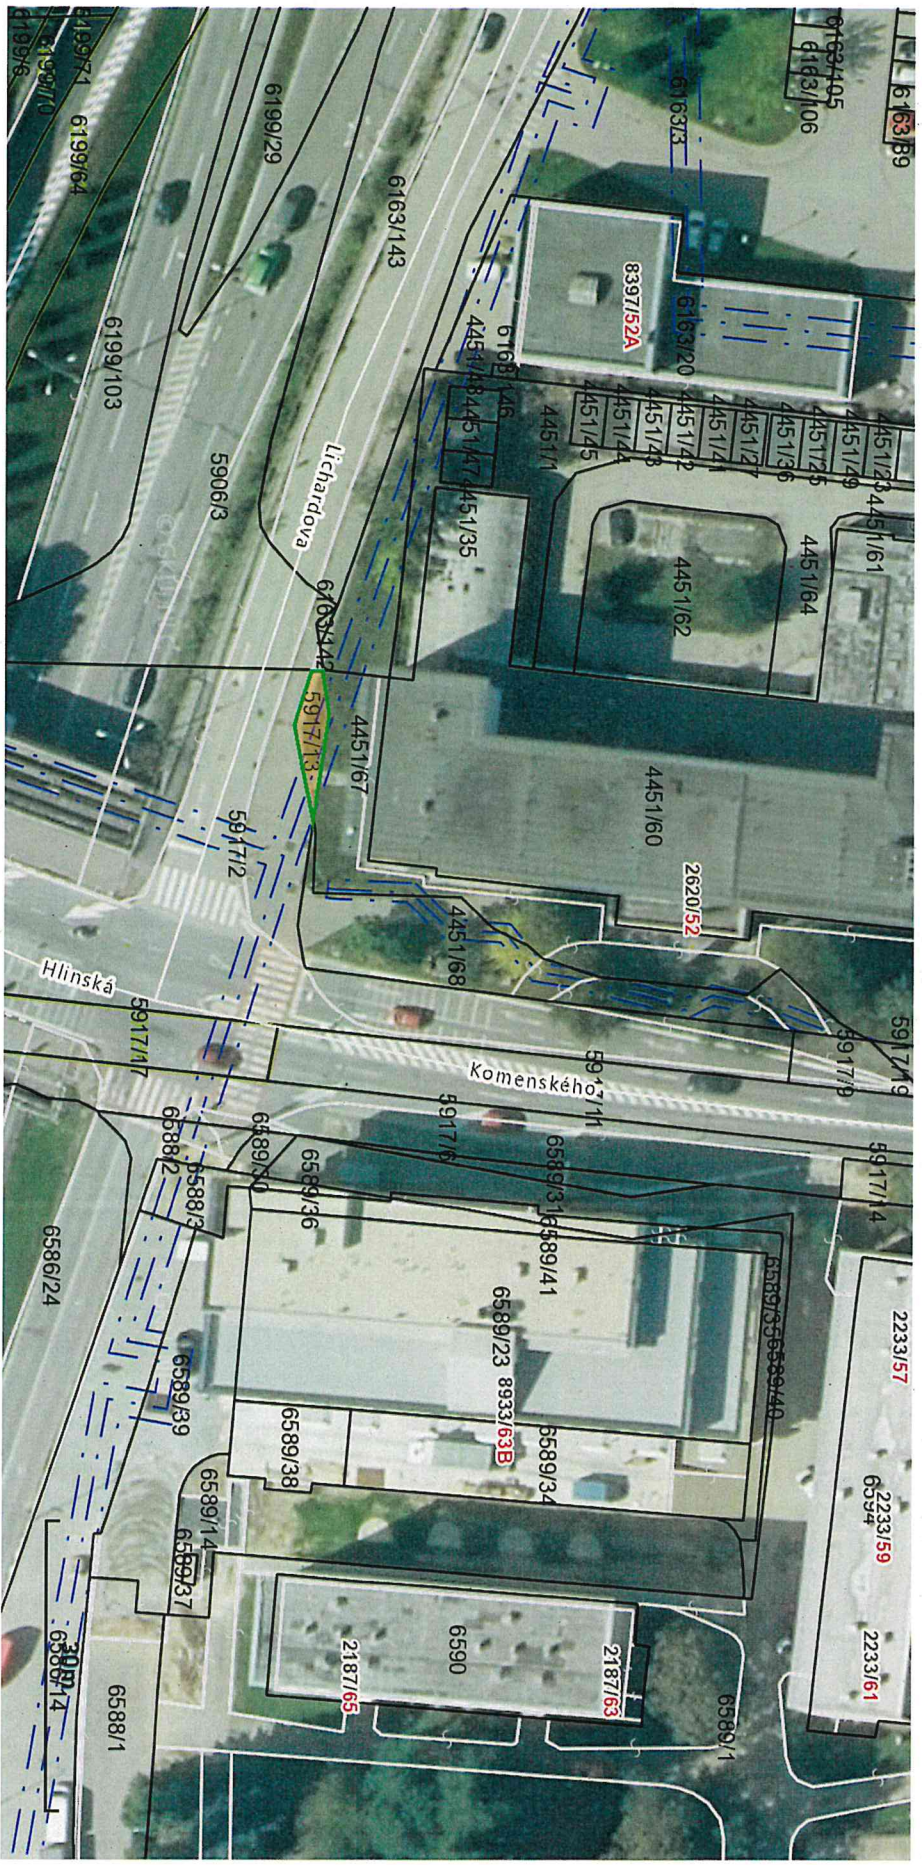

Parcela registra C, 5917/13

Žilinský > Žilina > Žilina > k.ú. Žilina

Vytlačené z aplikácie [Mapový Klient ZBGIS](#). Nepoužiteľné na právne účelny.

Dátum: 29.5.2020