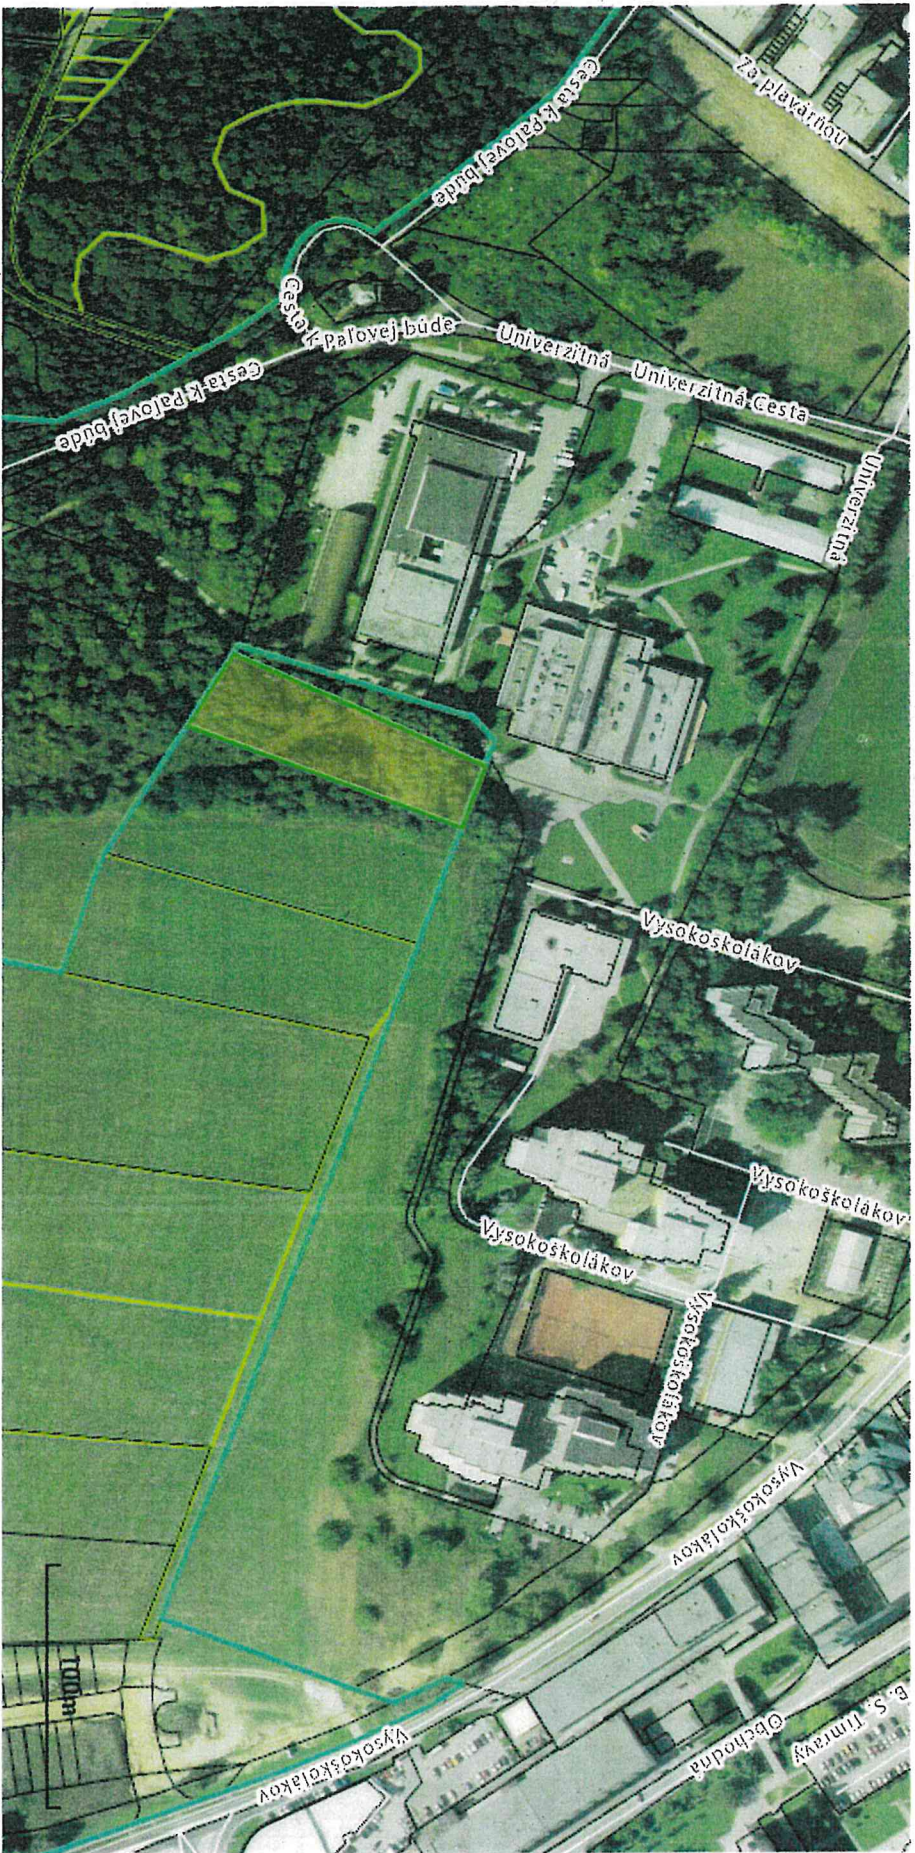

Parcela registra C, 5083/308

Žilinský > Žilina > K.Ú. Žilina