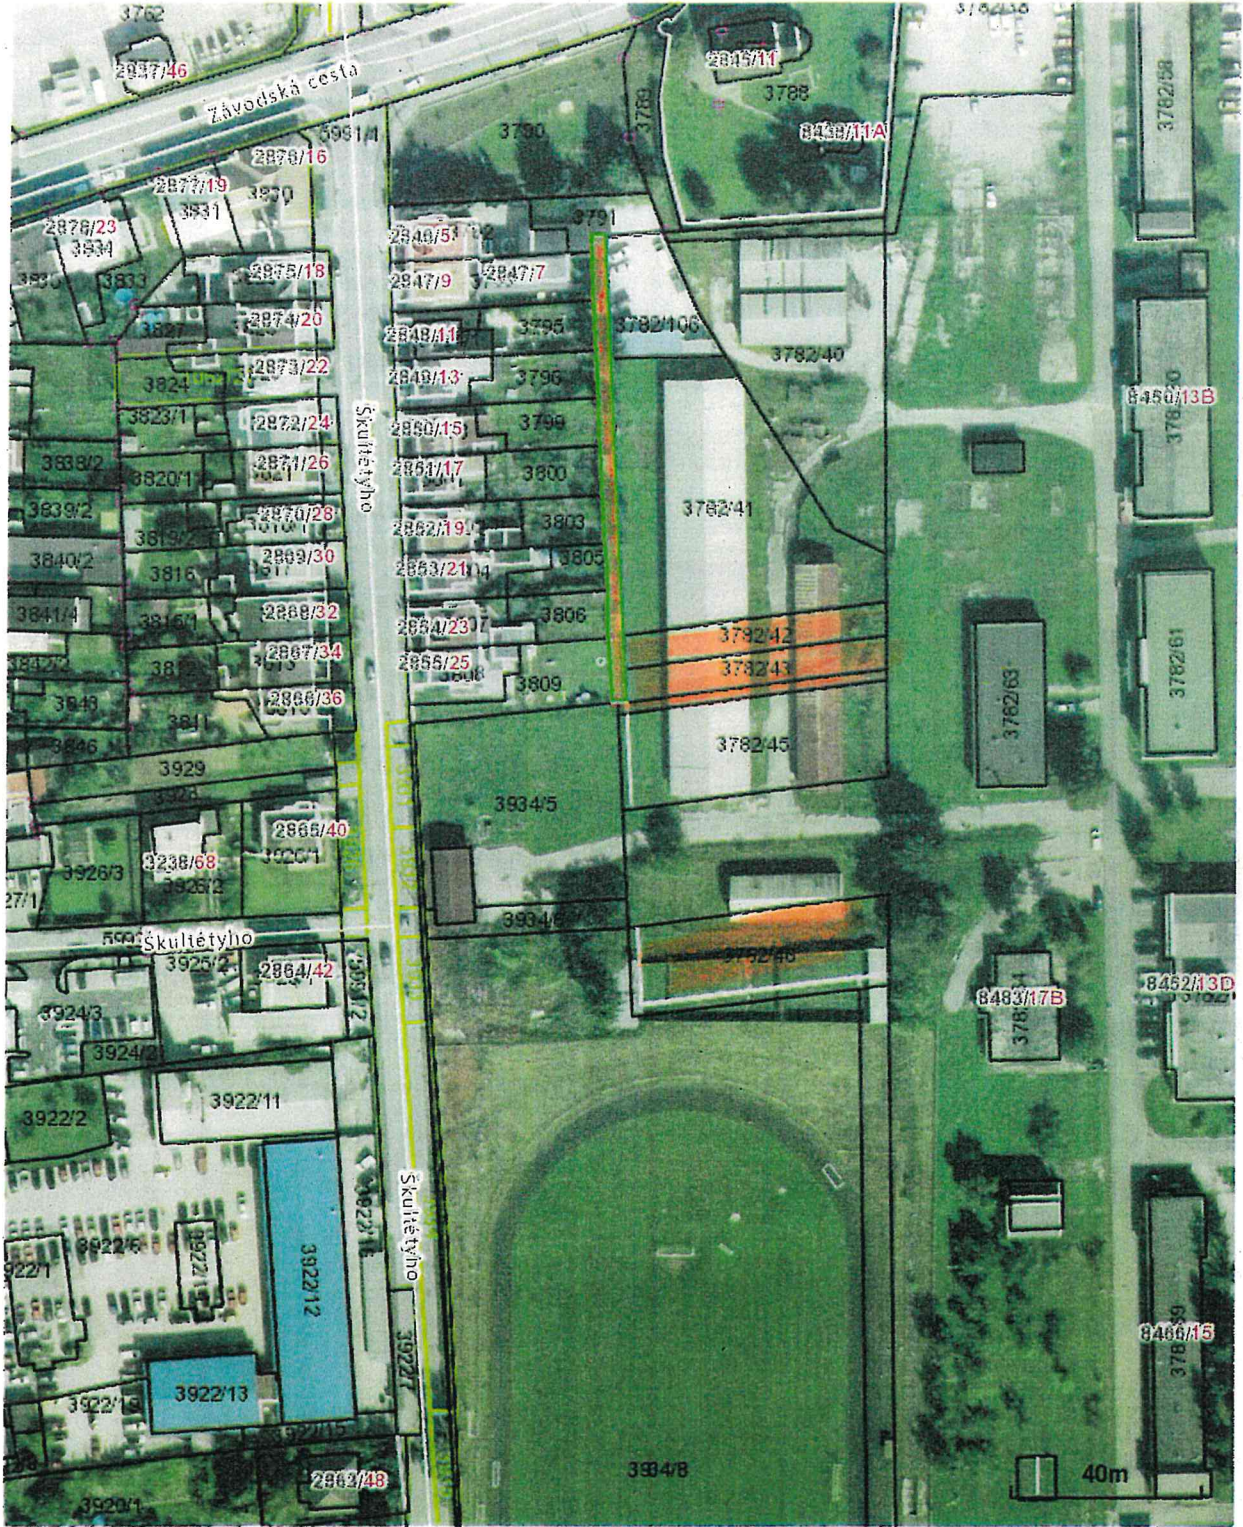

Parcela registra C, 3934/1, 3782/42, 43, 44, 46

Žilinský > Žilina > Žilina > k.ú. Žilina