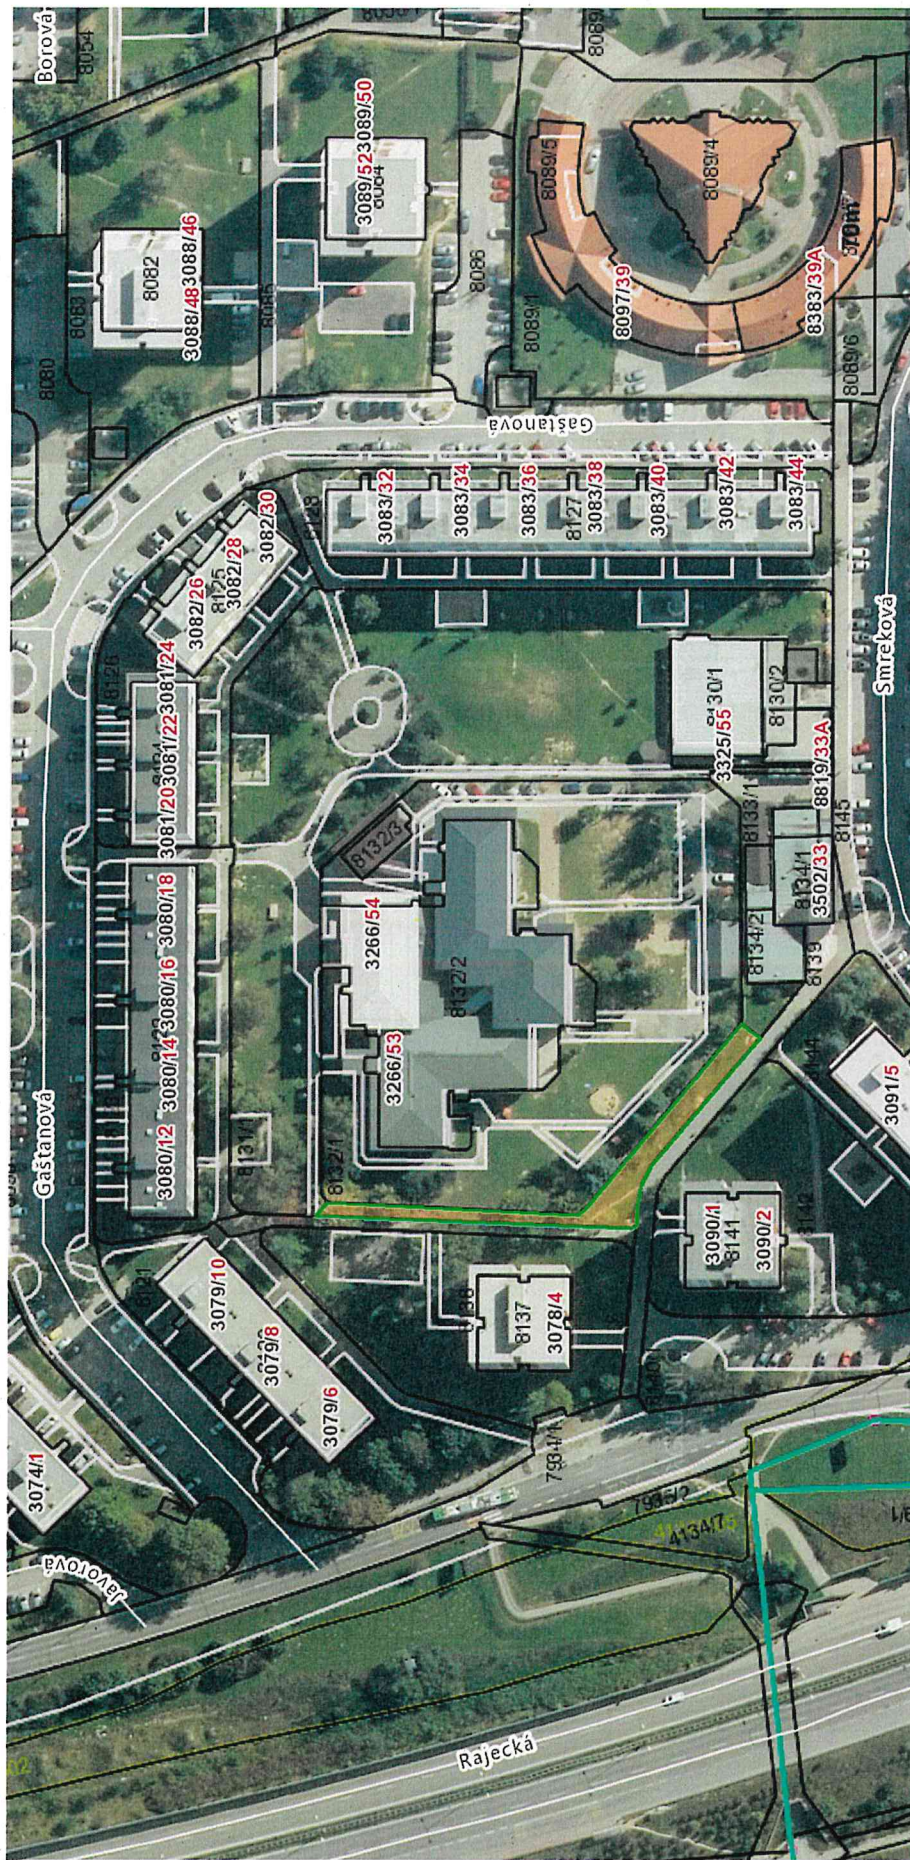

17

© Úrad geodézie, kartografie a katastra Slovenskej republiky

Parcela registra C, 8135

Žilinský > Žilina > Žilina > k.ú. Žilina

Vytlačené z aplikácie [Mapový klient ZBGIS](#). Nepoužiteľné na právne úkony.

Dátum: 2.6.2020