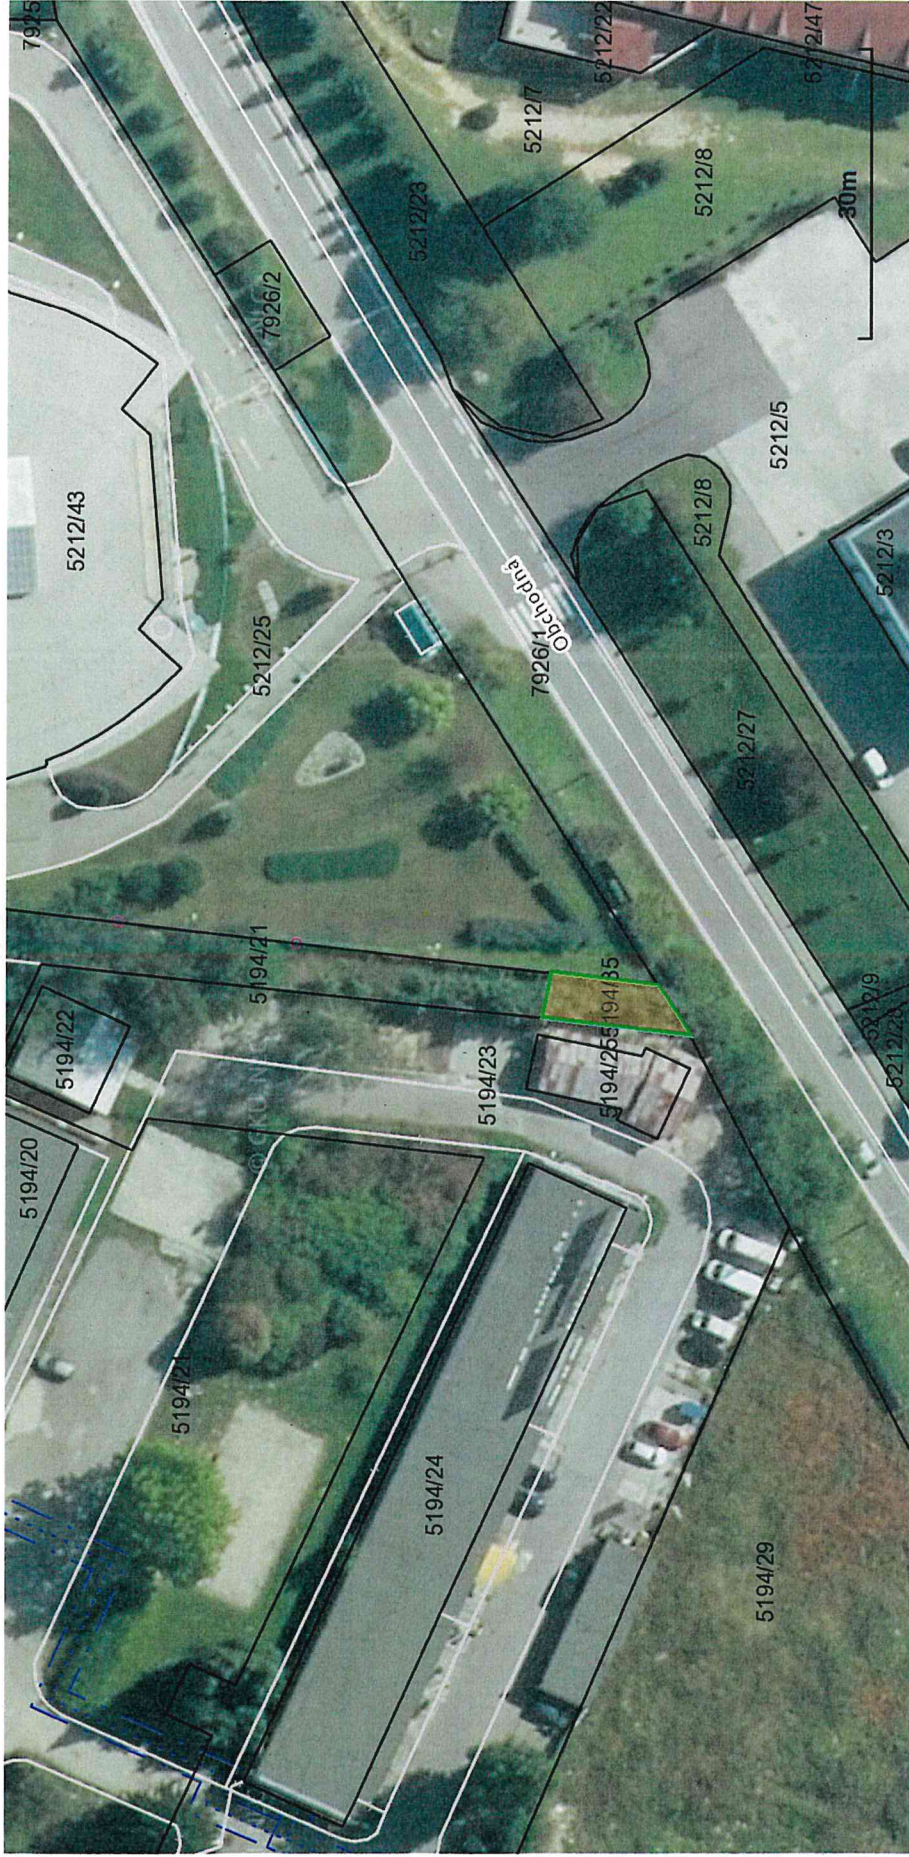

POZEMKY MESTA ŽILINA

Por.č.	LV	Kat.územie	Parcela-C	Výmera v m2	Druh pozemku	Podiel	Lokalizácia
13.	1100	Žilina	5194/35	68	zastavané plochy	1/1	prístup k 5194/21
14.	1100	Žilina	557/5	515	zastavané plochy	1/1	parkovanie pred ZŠ Zaymusa
15.	1170	Závodie	1472/208	263	zastavané plochy	1/1	Pri kostole na Hájku, GP oddeliť časť parcely
16.	1100	Žilina	8131/1	200	ostatná plocha	1/1	Pri ZŠ Dobrého pastiera - na dopravné ihrisko, GP oddeliť časť parcely
17.	1100	Žilina	8135	200	ostatná plocha	1/1	Pri ZŠ Dobrého pastiera - na atletický ovál, GP oddeliť časť parcely

13.7

© Úrad geodézie, kartografie a katastra Slovenskej republiky

Parcela registra C, 5194/35

Žilinský > Žilina > k.ú. Žilina

Vytlačené z aplikácie [Mapový klient ZBGIS](#). Nepoužiteľné na právne úkony.

Dátum: 2.6.2020