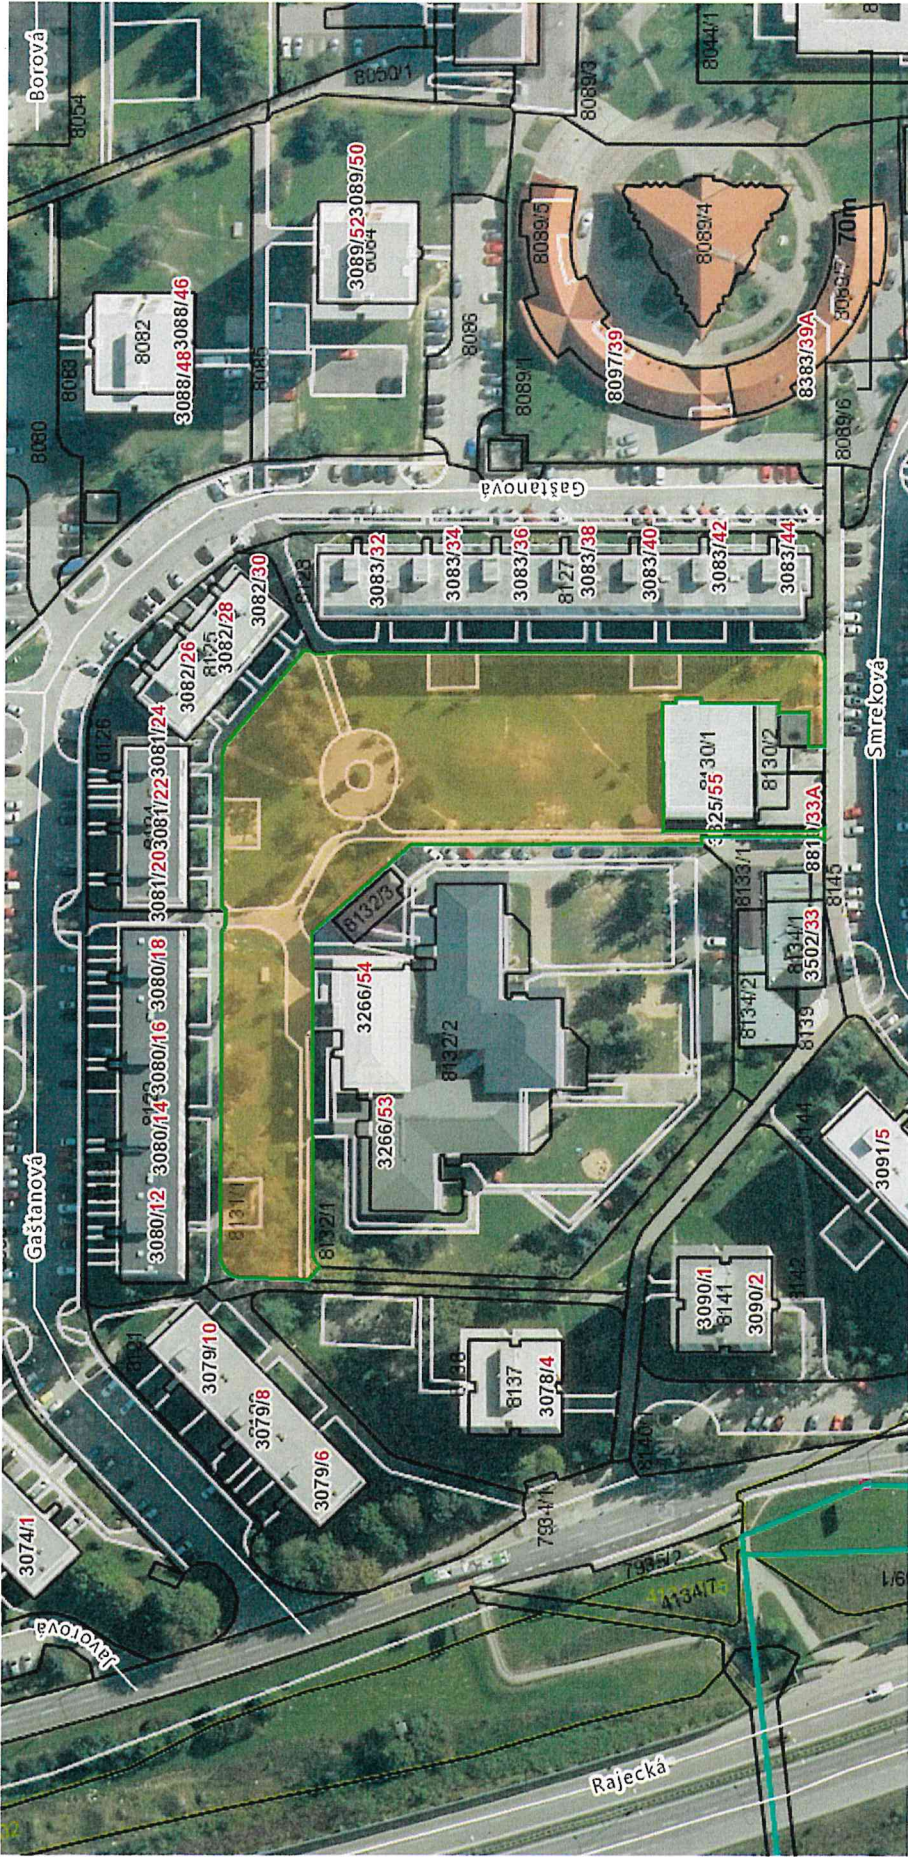

167

© Úrad geodézie, kartografie a katastra Slovenskej republiky

Parcela registra C, 8131/1

Žilinský > Žilina > k.ú. Žilina

Vytlačené z aplikácie [Mapový klient ZBGIS](#). Nepoužiteľné na právne úkony.

Dátum: 2.6.2020