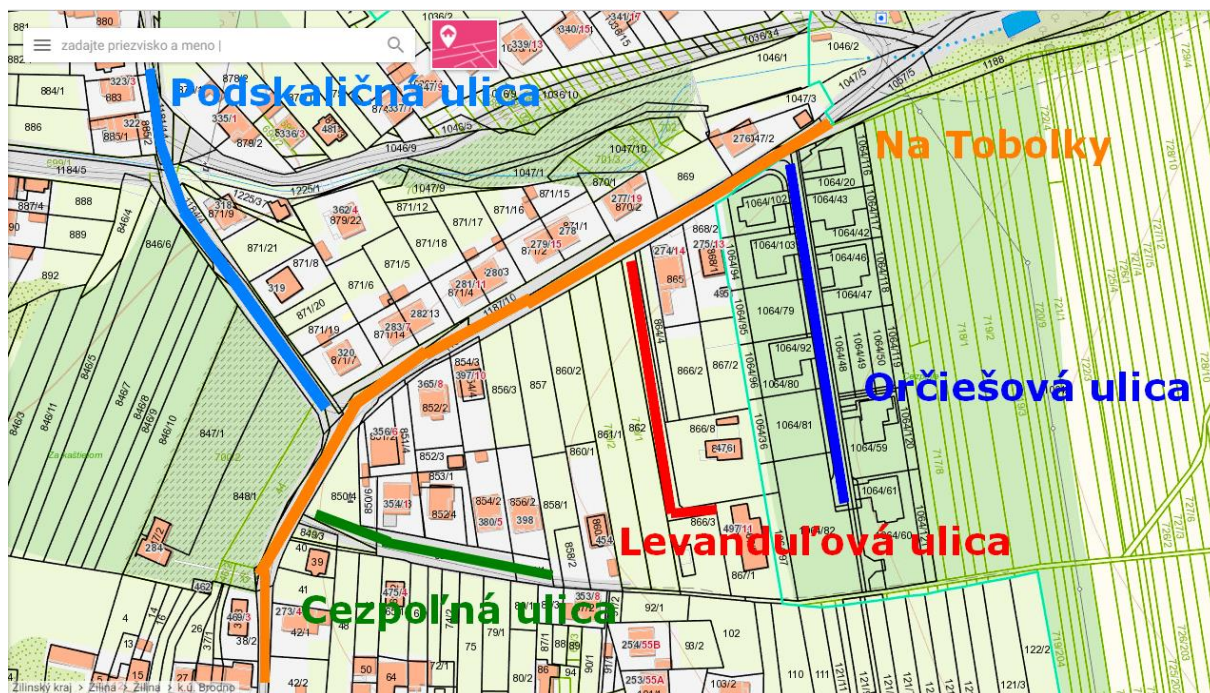

Grafická príloha č. 2 – Levanduľová ulica (MČ Brodno)