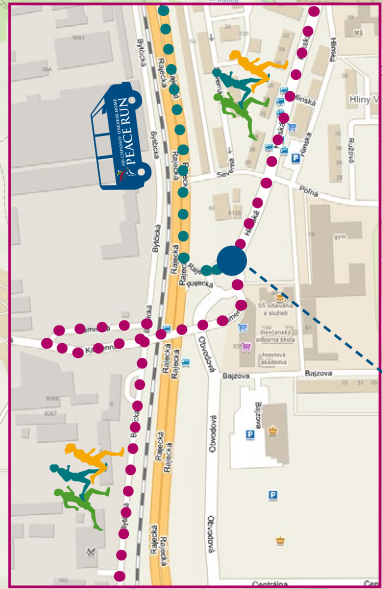

Piatok 14.06.2019

harmonogram		mesto/obec	vzdialenosť (km)	
príchod	odchod		zastávka	denná
		Čičmany	0,0	0,0
8:30	9:30	Rajec	13,0	13,0
10:00	11:00	Rajecké Teplice	6,0	19,0
11:50	12:40	Lietavská Lúčka	9,0	28,0
13:20	14:00	Žilina	7,0	35,0
15:00	15:30	Kysucké Nové Mesto	11,0	46,0
16:45		Krásno nad Kysucou	14,0	60,0

lokálna koordinátorka: Devatulya Šuleková (+421 948 042 713)

14.6.2019
Čičmany - Krásno nad Kysucou
Lietavská Lúčka - Budatín

5

Kids at the park

Kids at the PS
BUDATÍN

Budatín

FINISH
13:20 - 14:00

runners and cars
split here

9km
1 - 3,5 - 4,5

**Lietavská
Lúčka**

Mayor and kids
at the Municipal Office

START
11:50 - 12:40

14.6.2019
Čičmany - Krásno nad Kysucou
Lietavská Lúčka - Budatín

Žilina

14.6.2019

Čičmany - Krásno nad Kysucou

Lietavská Lúčka - Budatín

7

FINISH
13:20 - 14:00

Kids at the park

FINISH
13:20 - 14:00

Kids at the PS

Budatín

cars and runners
meet here