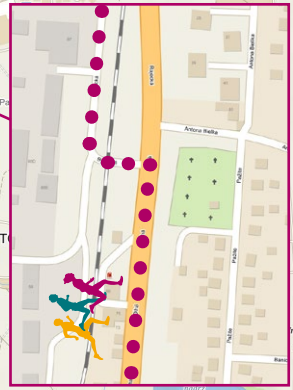

Piatok 14.06.2019

harmonogram		mesto/obec	vzdialenosť (km)	
príchod	odchod		zastávka	denná
		Čičmany	0,0	0,0
8:30	9:30	Rajec	13,0	13,0
10:00	11:00	Rajecké Teplice	6,0	19,0
11:50	12:40	Lietavská Lúčka	9,0	28,0
13:20	14:00	Žilina	7,0	35,0
15:00	15:30	Kysucké Nové Mesto	11,0	46,0
16:45		Krásno nad Kysucou	14,0	60,0

9km
1 - 3,5 - 4,5

**Lietavská
Lúčka**

Mayor and kids
at the Municipal Office

START
11:50 - 12:40

14.6.2019
Čičmany - Krásno nad Kysucou
Lietavská Lúčka - Budatín

Žilina

14.6.2019

Čičmany - Krásno nad Kysucou