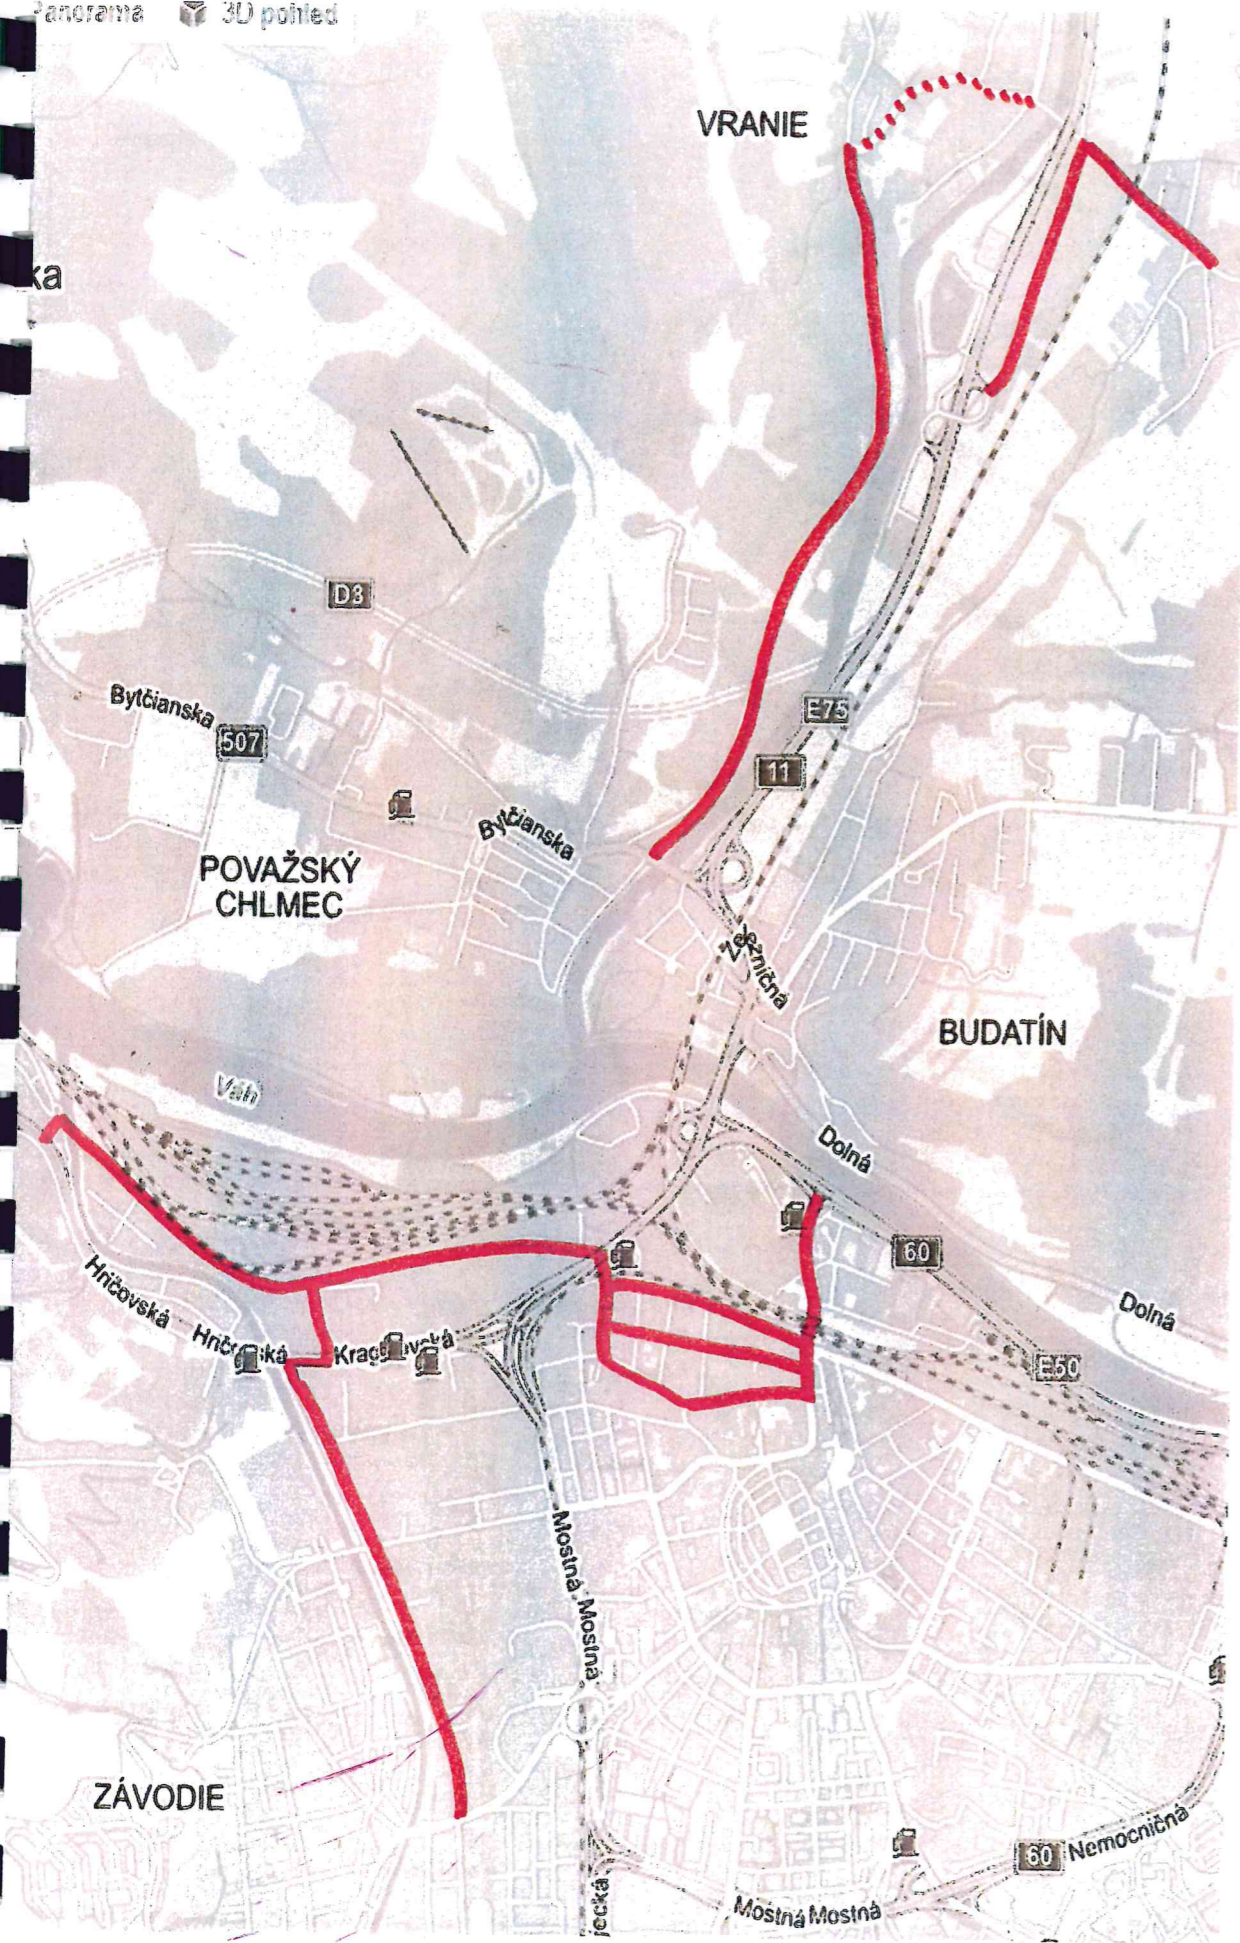

Okruh 1-4

Okruh 1-5