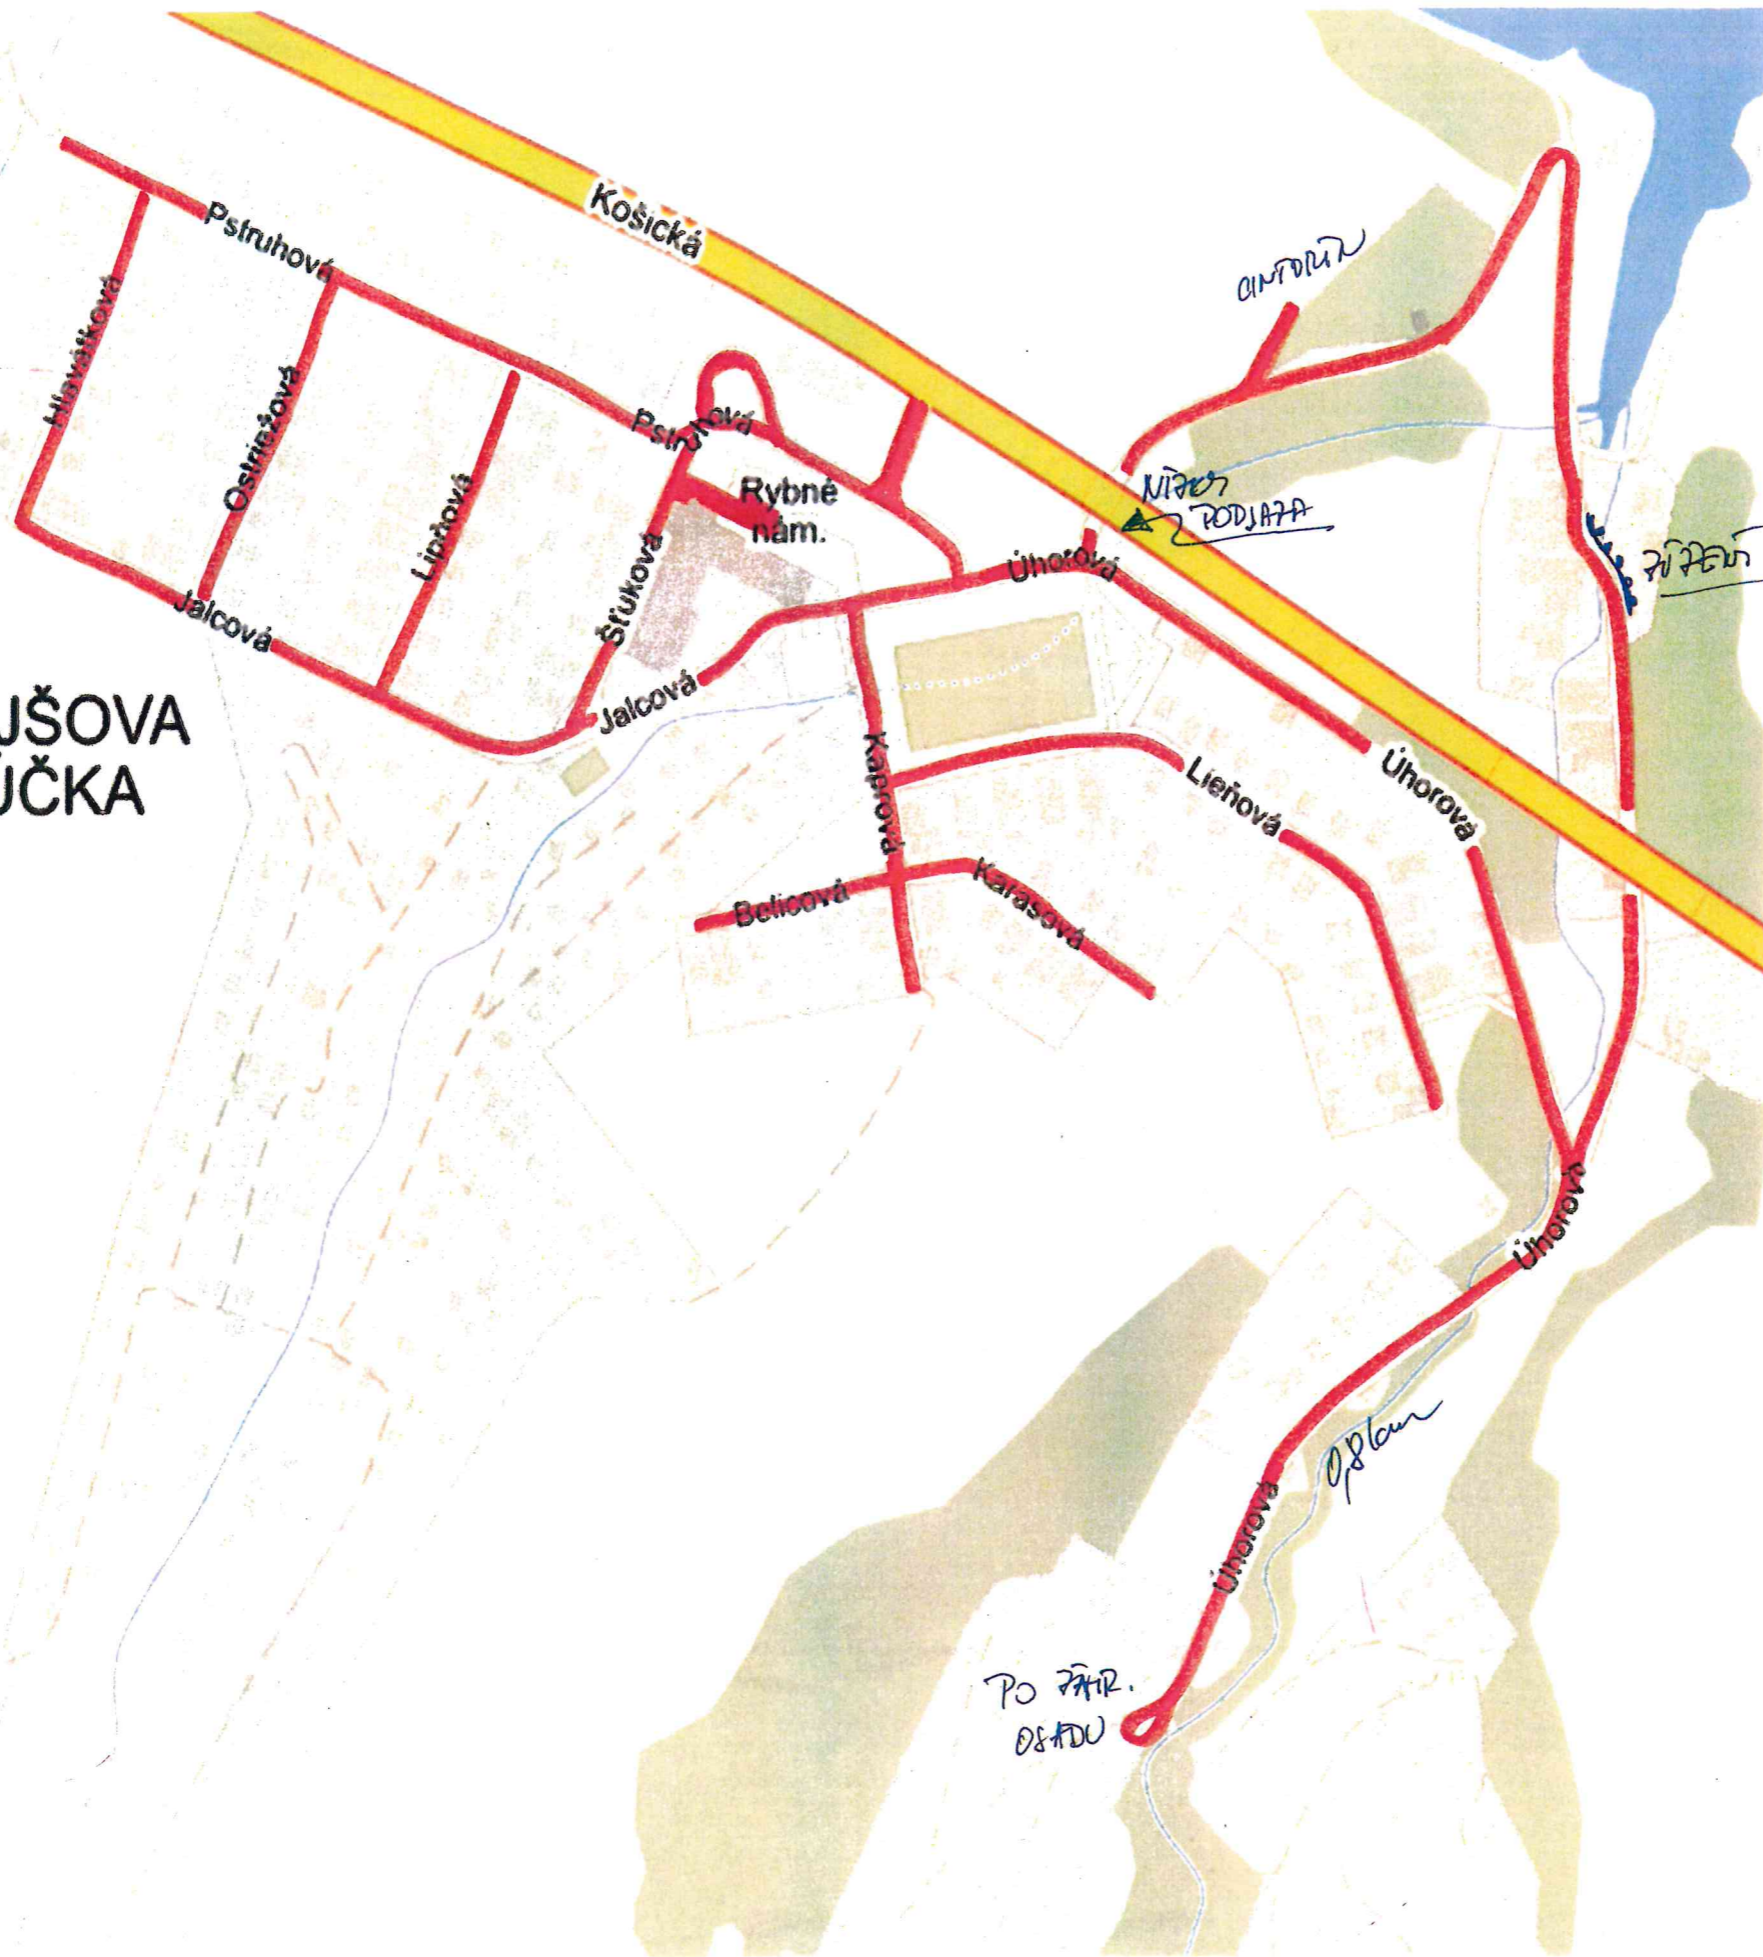

MOJŠOVA
LÚČKA