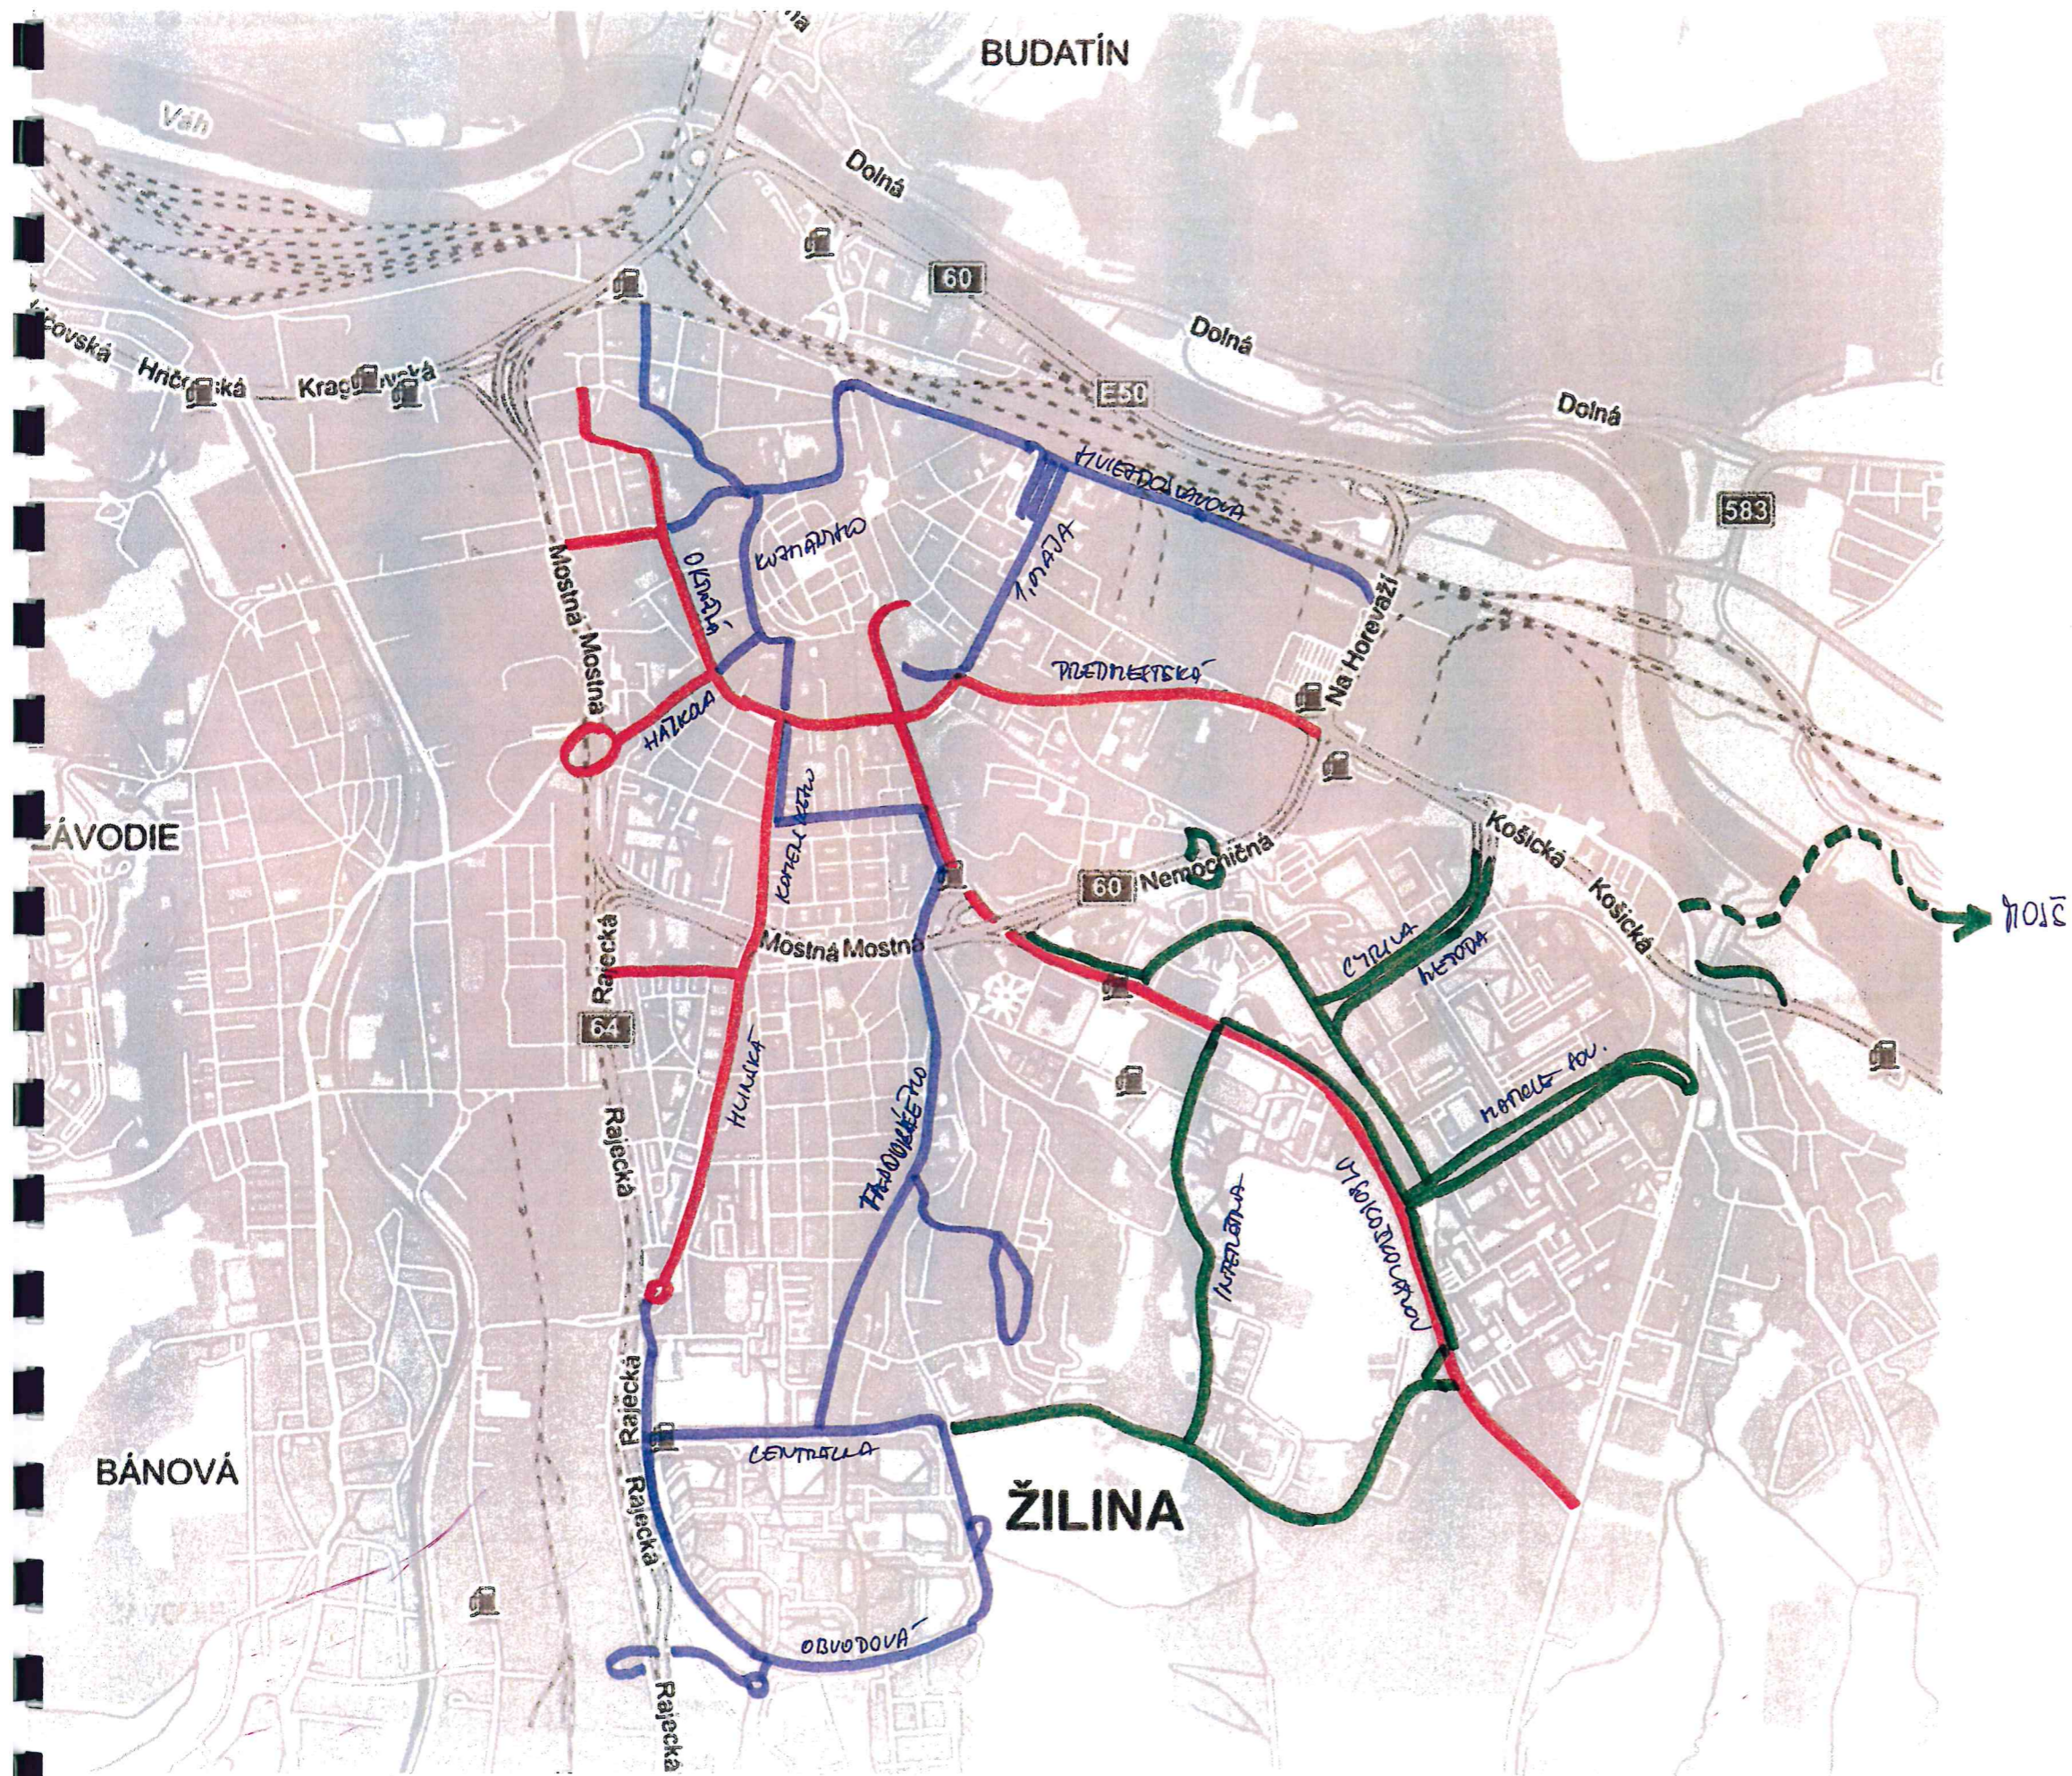

## Dopravno-nebezpečné miesta

1. Bratislavská - výjazd
2. Jánošíkov kopec
3. Kálov
4. Fándlyho
5. Tajovského - výjazd
6. Hájik - prístup sever
7. Hájik - prístup juh
8. Váhostav-nadjazd
9. Solinky - Centrálna
10. Solinky-Obvodová MAX
11. Bytčica - 2x výjazd
12. Univerzitná
13. Veľký Diel od VÚD
14. Vysokoškolákov na Rosinskú