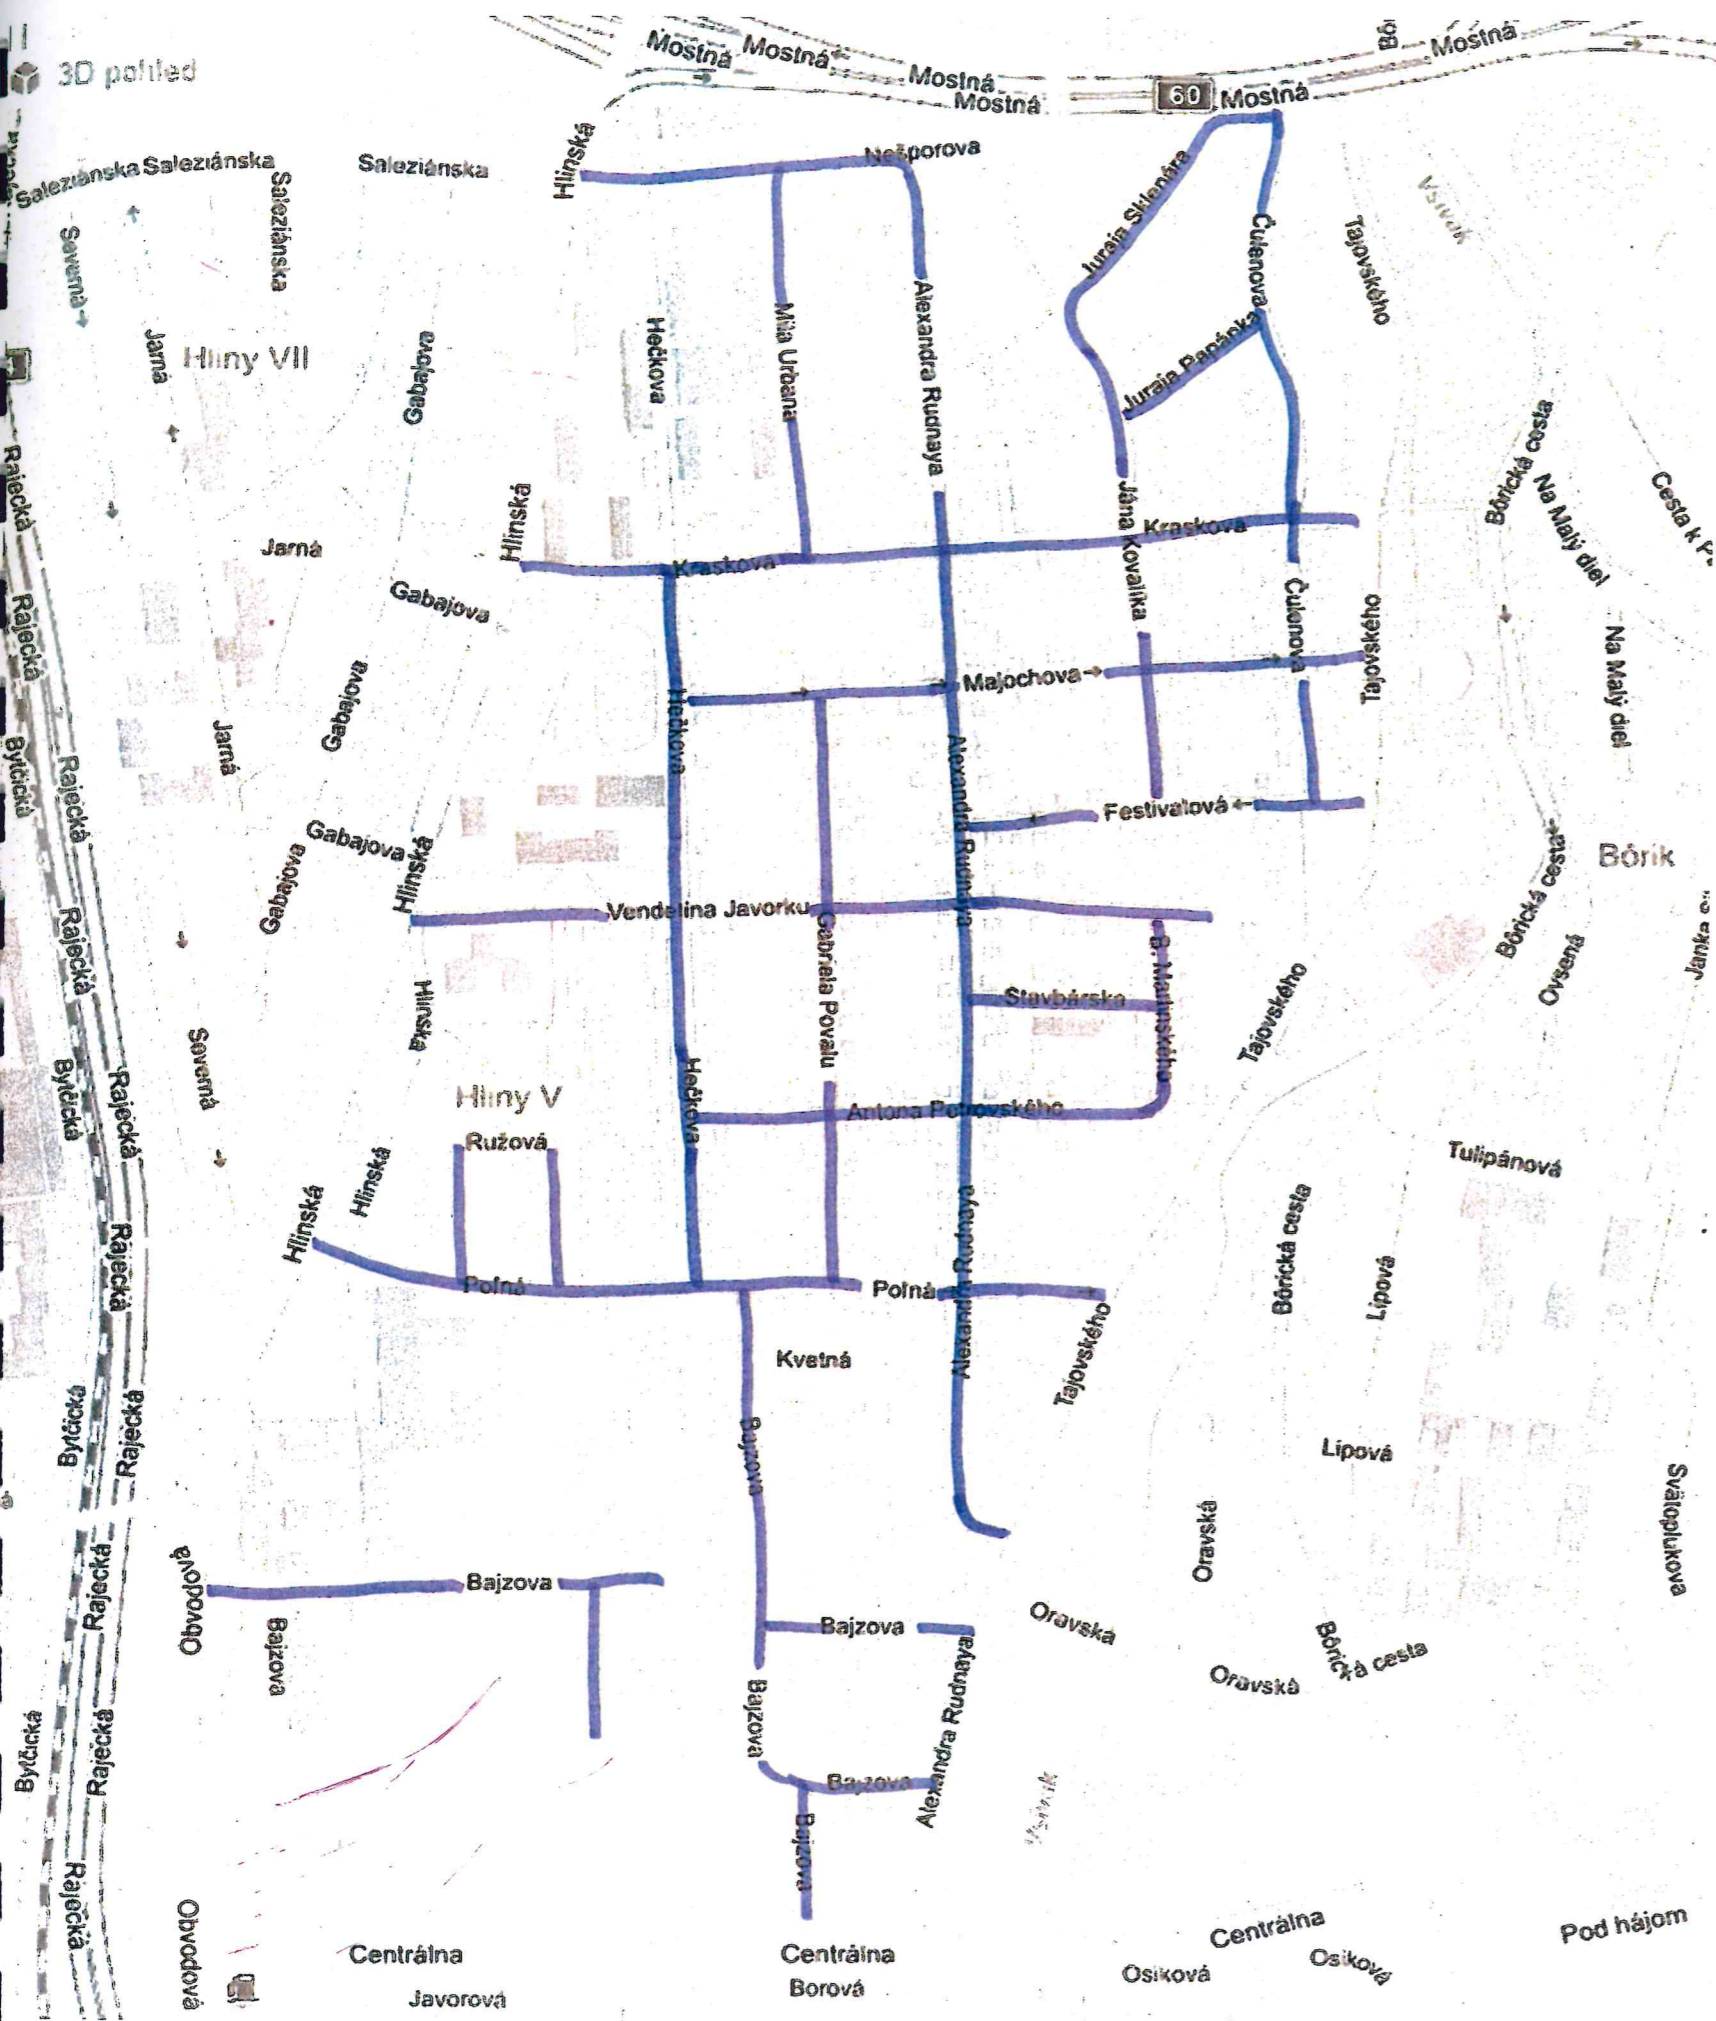

## Dopravno-nebezpečné miesta

1. Bratislavská - výjazd
2. Jánošíkov kopec
3. Kálov
4. Fándlyho
5. Tajovského - výjazd
6. Hájik - prístup sever
7. Hájik - prístup juh
8. Váhostav-nadjazd
9. Solinky - Centrálna
10. Solinky-Obvodová MAX
11. Bytčica - 2x výjazd
12. Univerzitná
13. Veľký Diel od VÚD
14. Vysokoškolákov na Rosinskú

Okruh 1-1 —

Okruh 1-2 —

Okruh 1-3 —

Okruh 1-4 

Okruh 1-5 

MOJŠOVA  
LÚČKA

### Solinky

- Javorová
- Gaštanová
- Smreková
- Borová
- Limbová
- Dubová
- Platanová
- Jaseňová
- Osiková
- Pod hliniskom
- Prieľohy
- Tomborova
- Zadný dielec
- Kopanice
- Zábrehy
- Šinského
- + podchod na Rajeckú