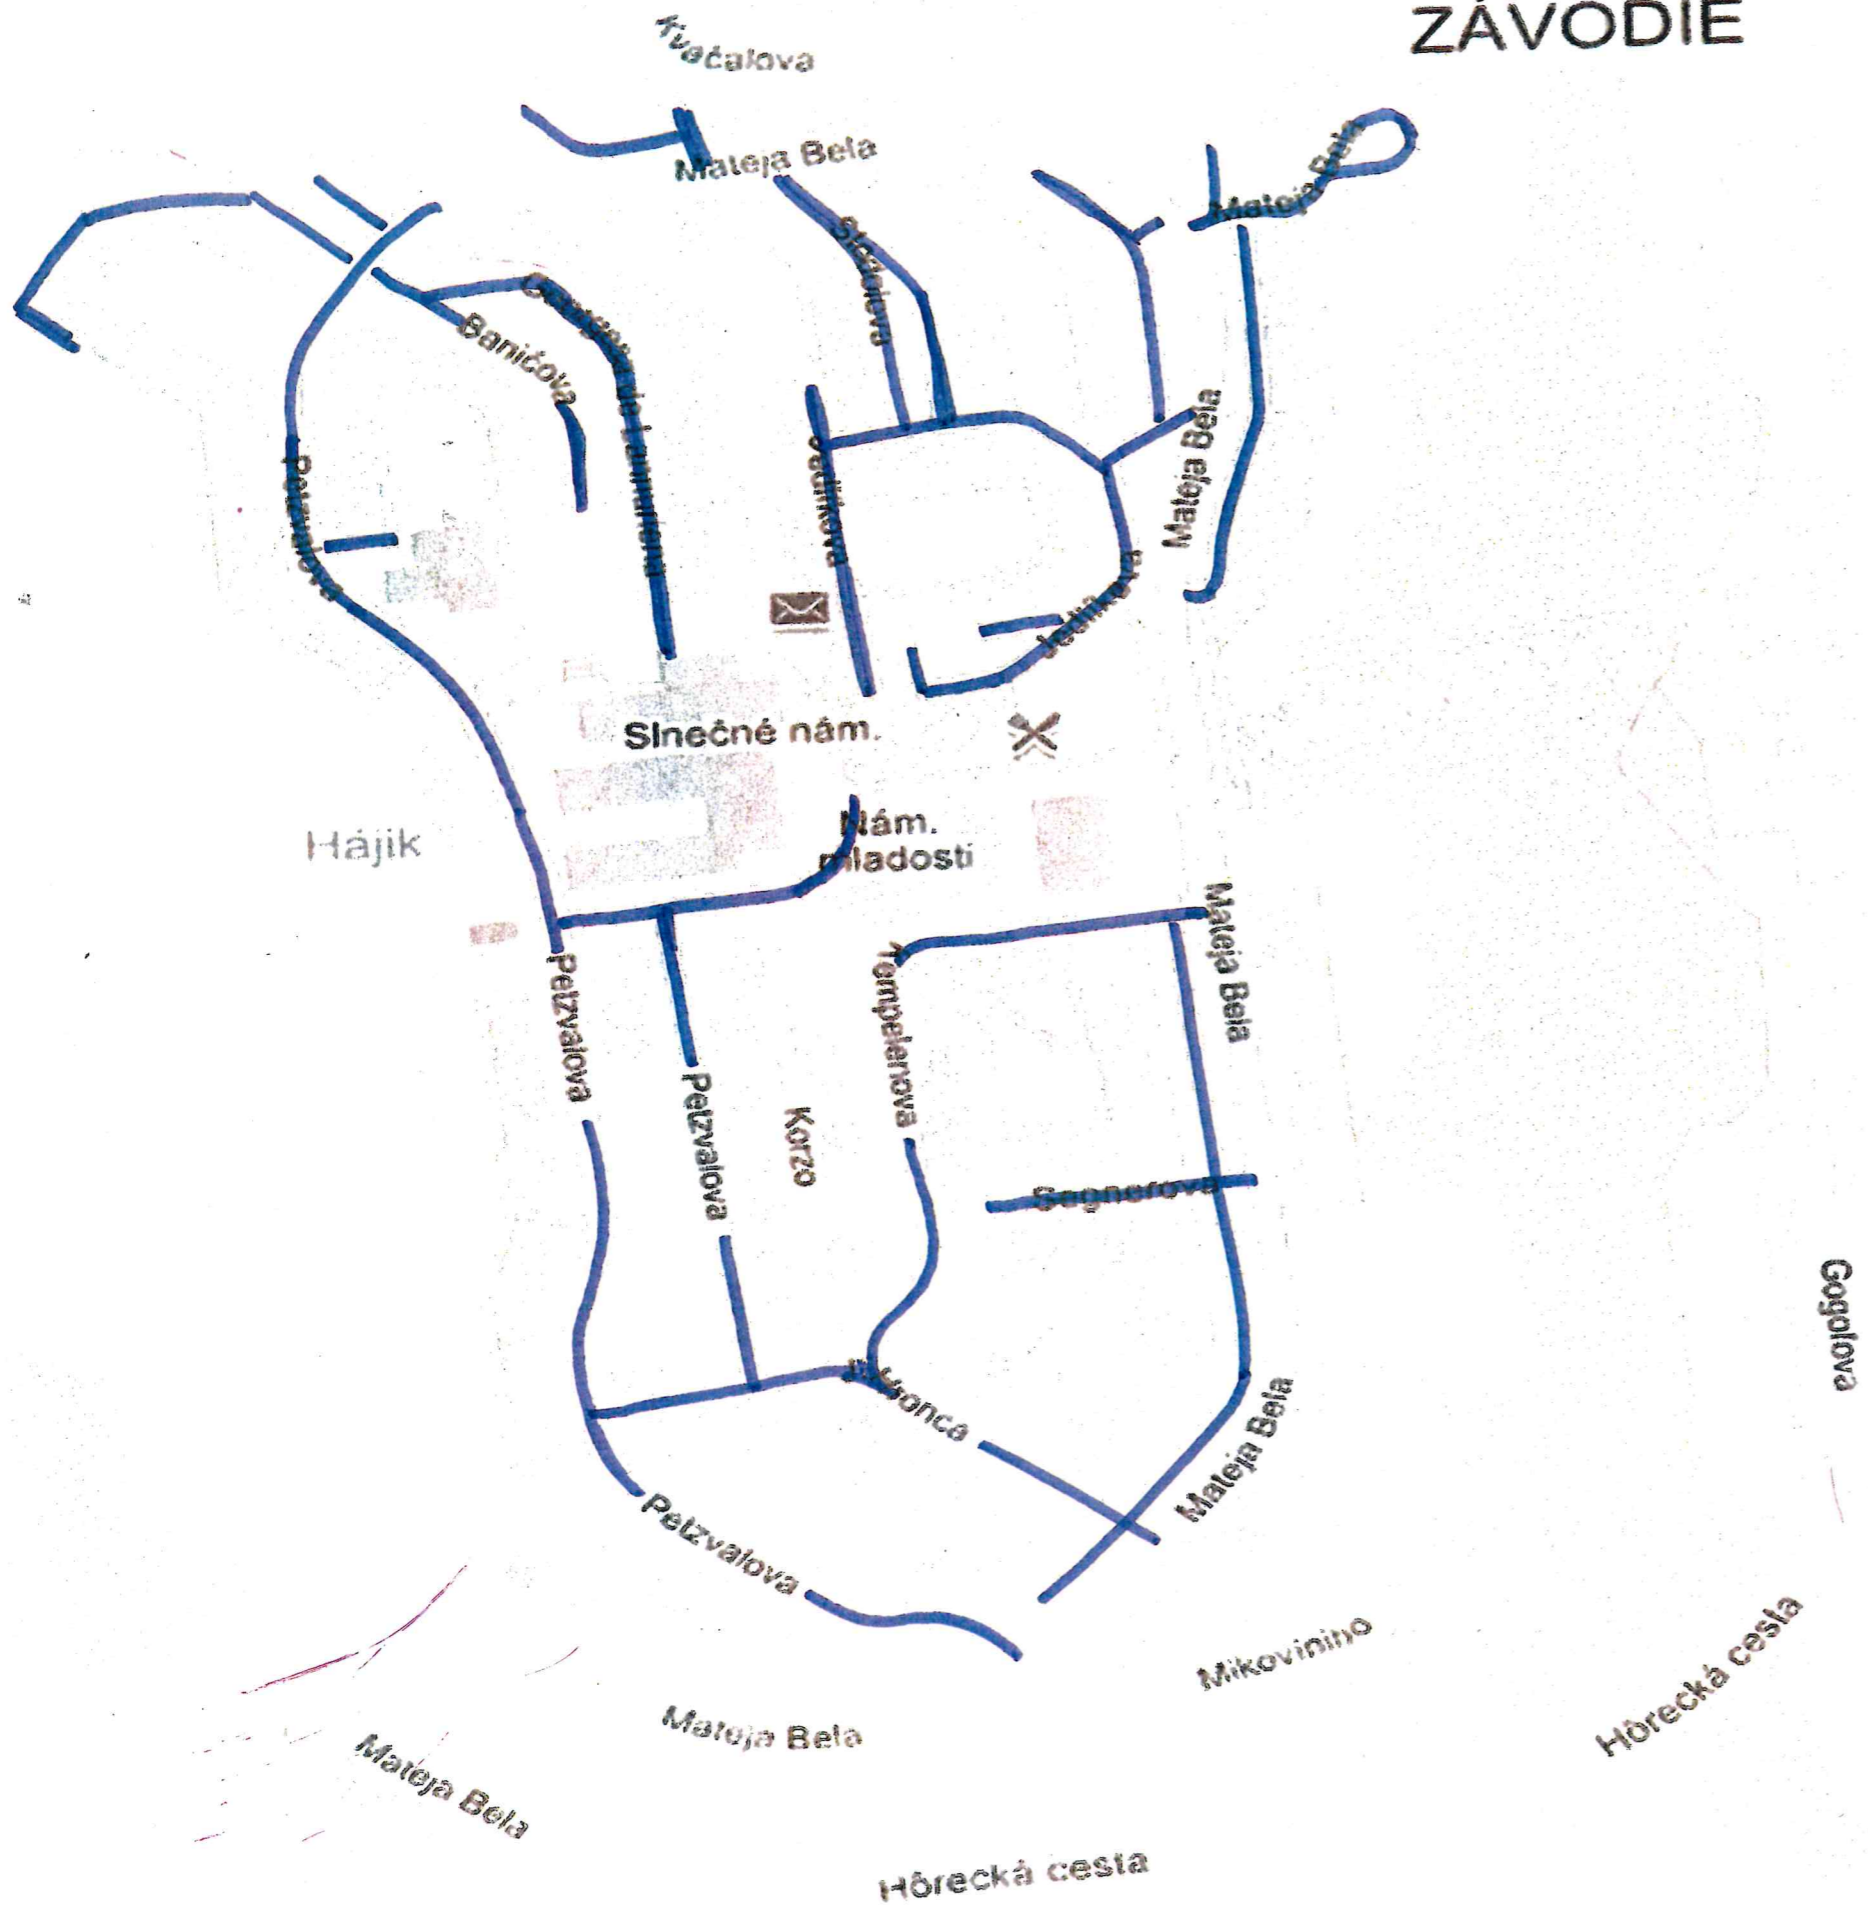

### Staré mesto

Sasinkova – časť  
Hollého  
Jánošíkova  
Na šefranici  
Murgašova  
Krmanova  
Ruppeltova  
Stárkova  
Šoltésova  
Framborská  
Mrázova  
Radlinského  
Kalinčiakova  
Orolská  
Jesenského  
Klemensova  
Uhoľná  
Na strelnici  
Športová  
Na sihoti  
kysucká

# ZÁVODIE

Okruh 2 - 7

Hájik

- Petzvalova
- Segnerova
- Hroncova
- Kempelenova
- Mikovíniho
- Korzo
- Baničova
- Jedlíkova
- Mateja Bela