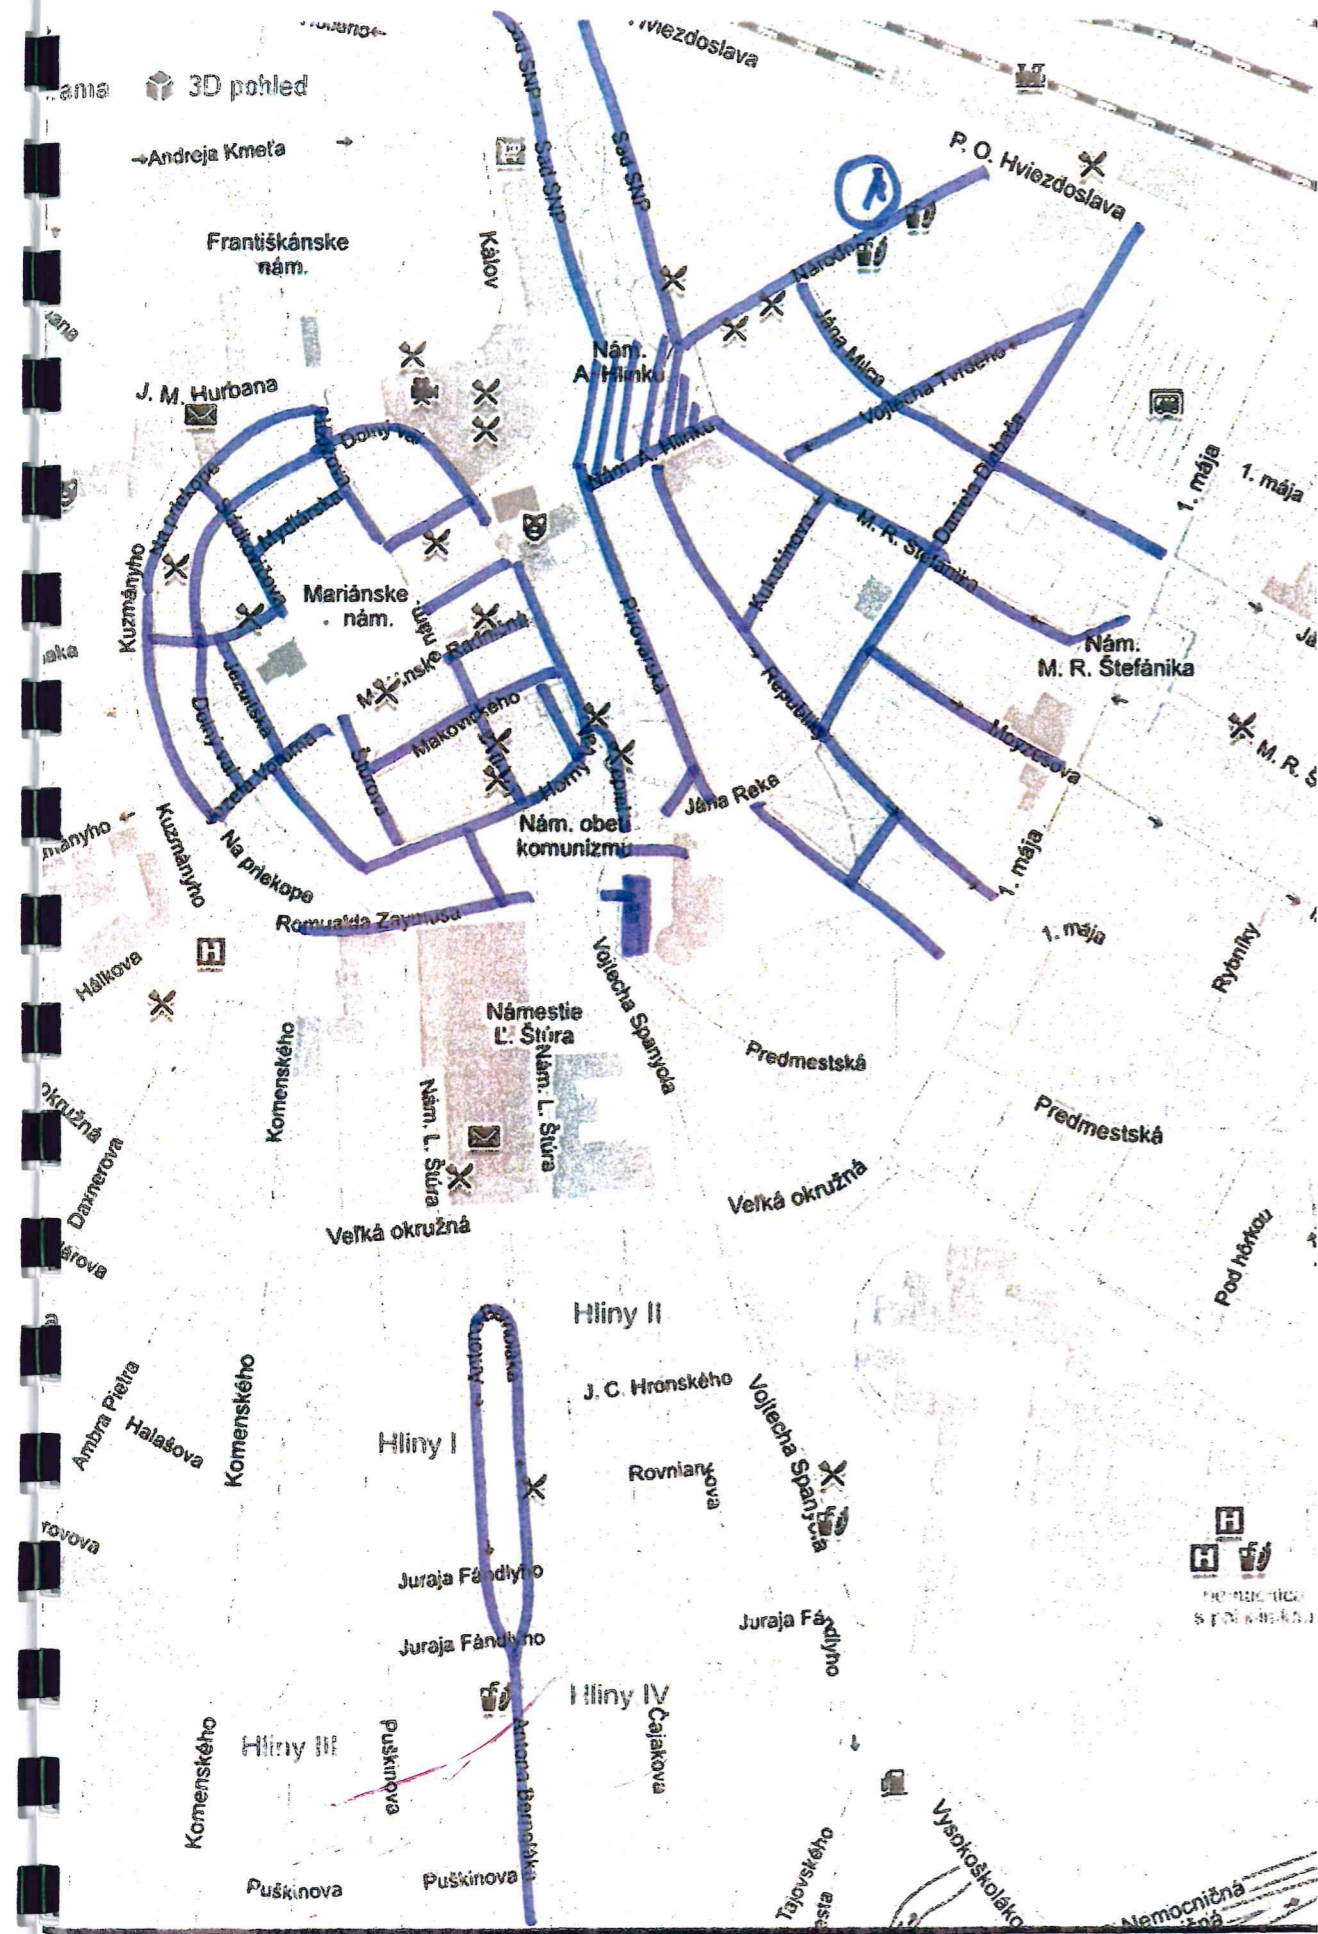

## Dopravno-nebezpečné miesta

1. Bratislavská - výjazd
2. Jánošíkov kopec
3. Kálov
4. Fándlyho
5. Tajovského - výjazd
6. Hájik - prístup sever
7. Hájik - prístup juh
8. Váhostav-nadjazd
9. Solinky - Centrálna
10. Solinky-Obvodová MAX
11. Bytčica - 2x výjazd
12. Univerzitná
13. Veľký Diel od VÚD
14. Vysokoškolákov na Rosinskú

Okruh 1-1 —

Okruh 1-2 —

Okruh 1-3 —

Okruh 1-4 

Okruh 1-5 

MOJŠOVA  
LÚČKA

### Solinky

- Javorová
- Gaštanová
- Smreková
- Borová
- Limbová
- Dubová
- Platanová
- Jaseňová
- Osiková
- Pod hliniskom
- Prieľohy
- Tomborova
- Zadný dielec
- Kopanice
- Zábrehy
- Šinského
- + podchod na Rajeckú