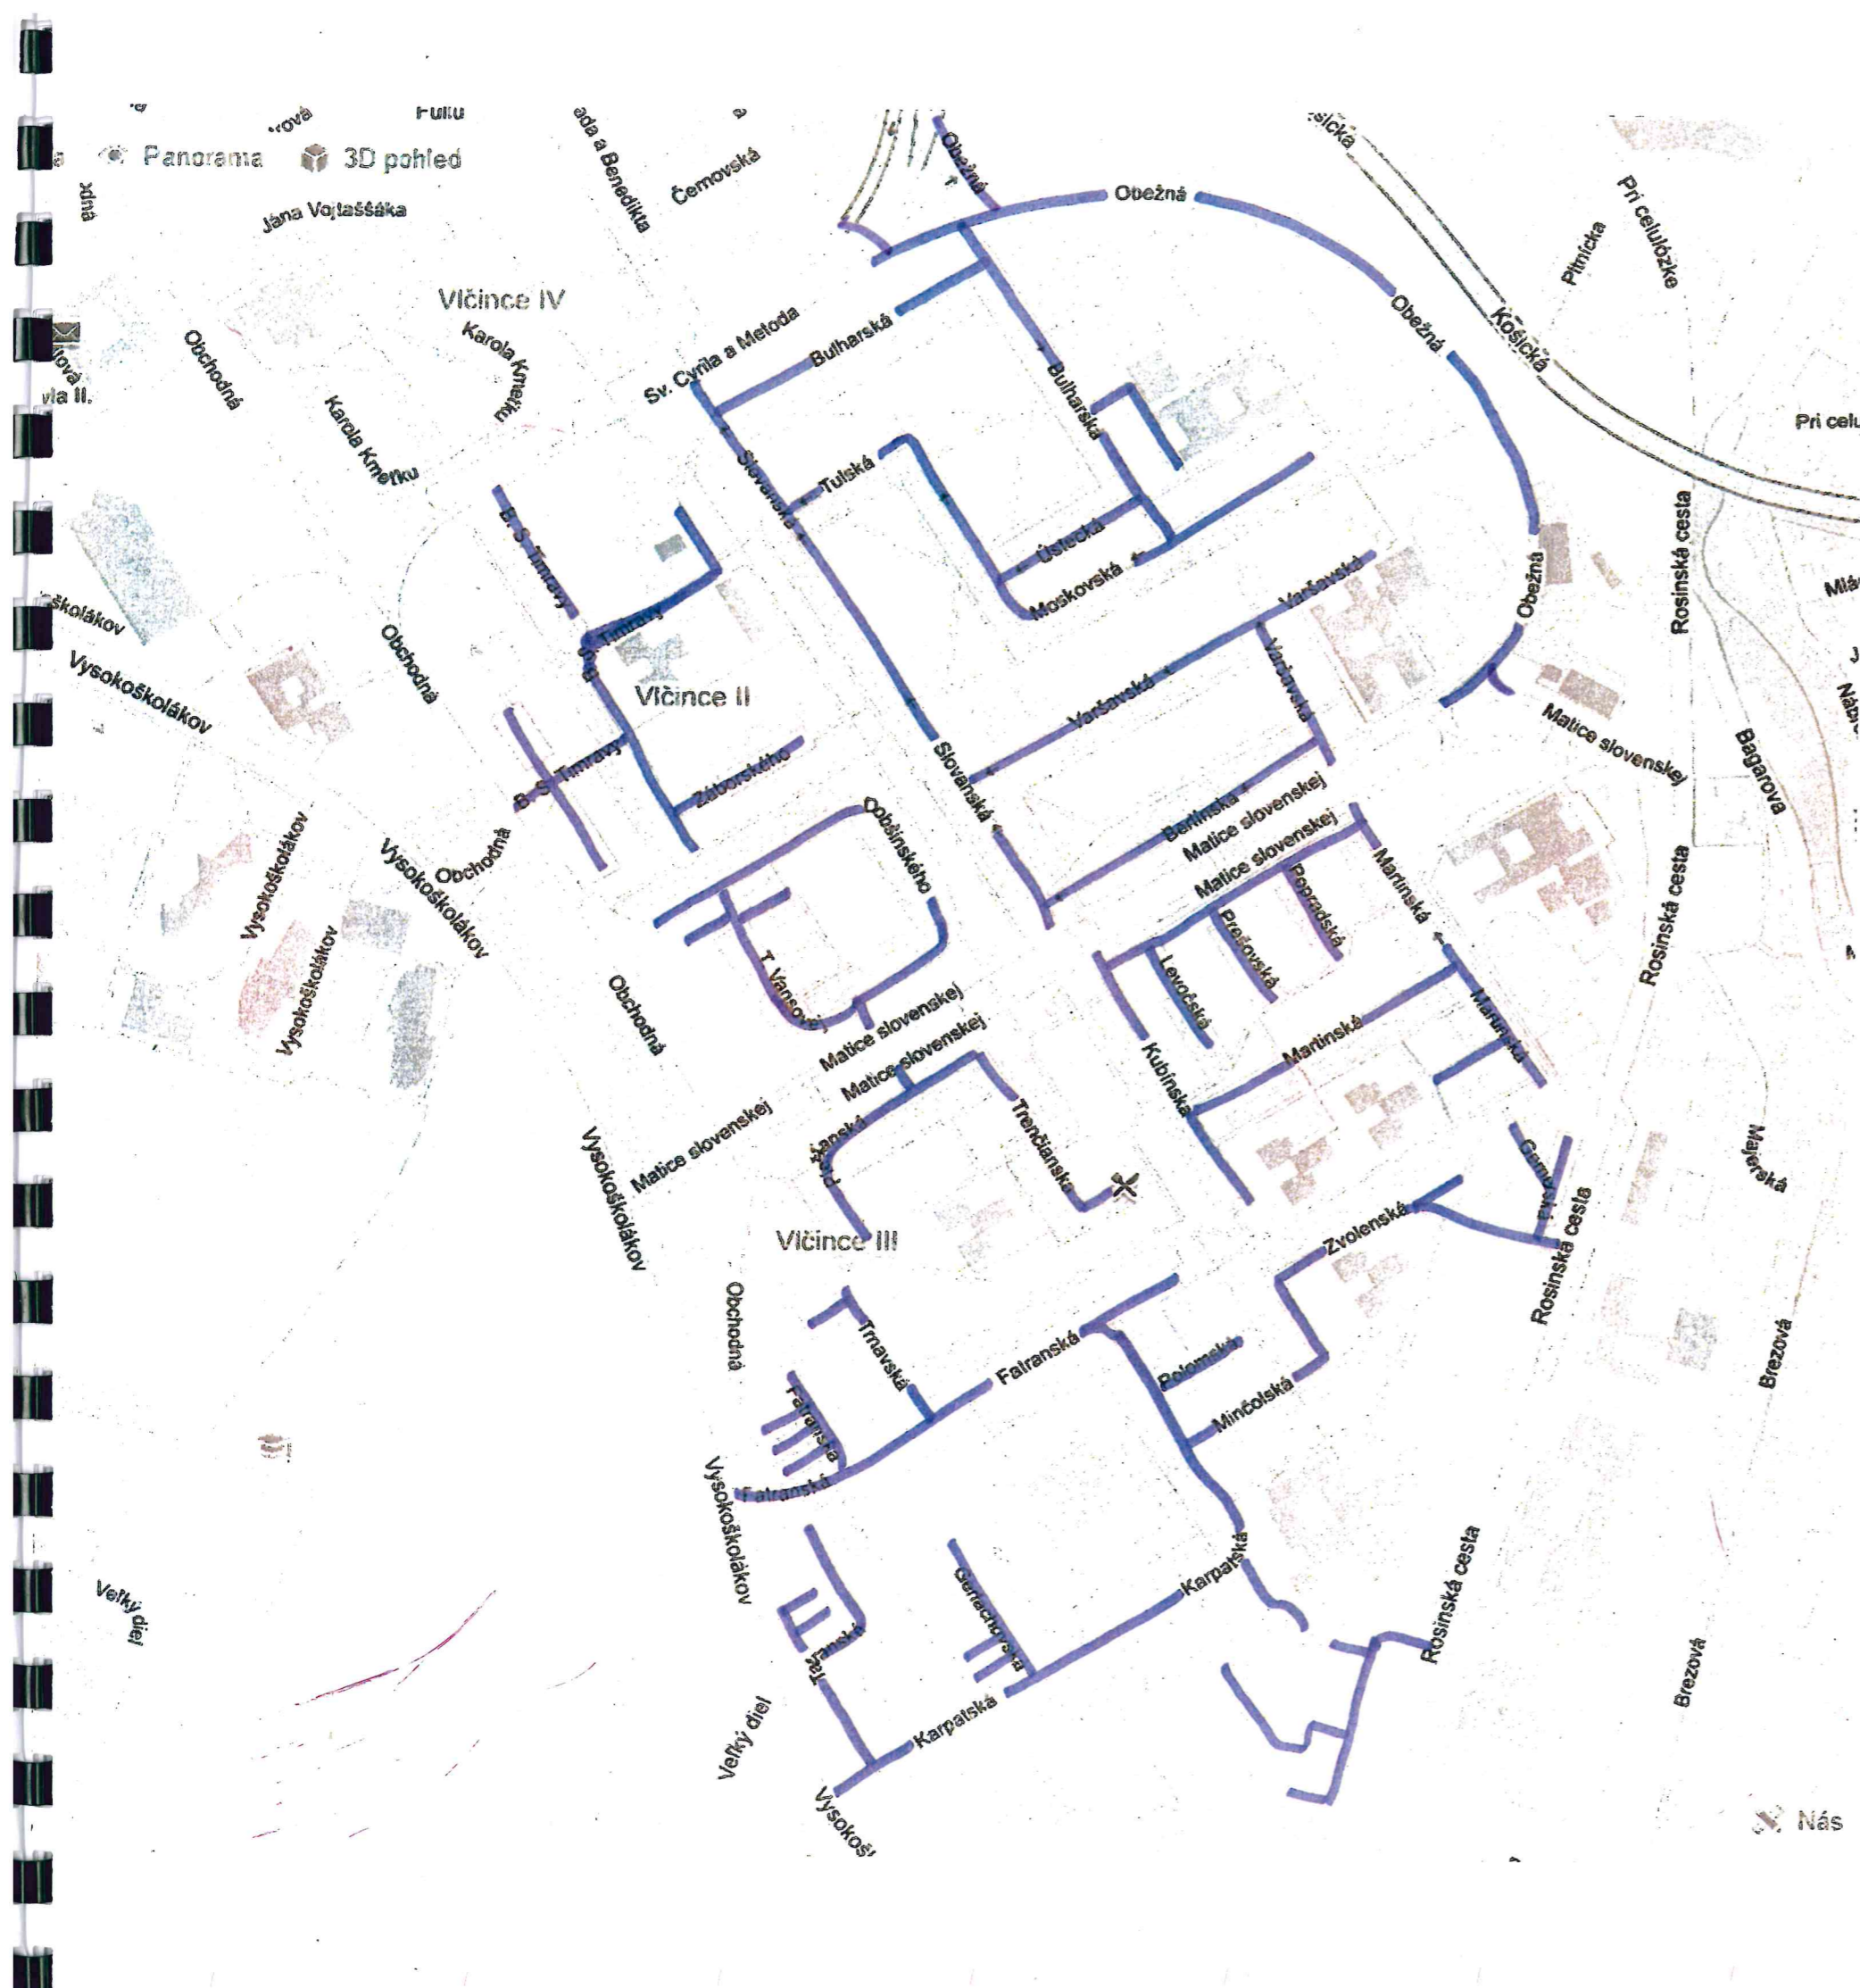

Okruh 2 - 4

Vlčince

Obežná
Bulharská
Moskovská
Slovanská
Ústecká
Varšavská
Berlínska
Kubínska
Levočská
Prešovská
Popradská
Martinská
Zvolenská
Polomská
Minčolská
Fatranská
Karpatská
Tatranská
Trnavská
Piešťanská
Trenčianska
Vansovej
Dobšinského
Záborského
Timravy