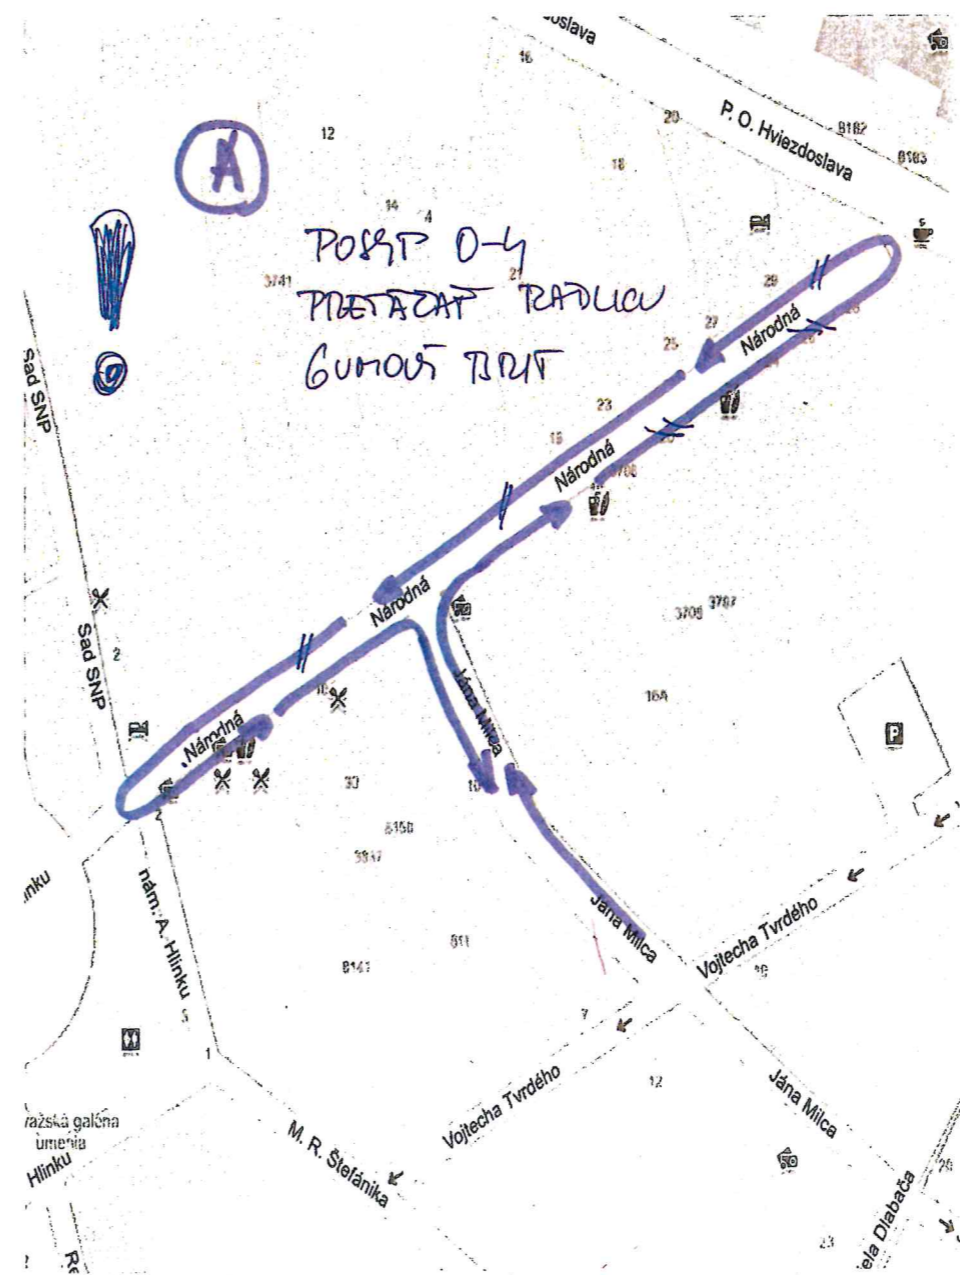

## Dopravno-nebezpečné miesta

1. Bratislavská - výjazd
2. Jánošíkov kopec
3. Kálov
4. Fándlyho
5. Tajovského - výjazd
6. Hájik - prístup sever
7. Hájik - prístup juh
8. Váhostav-nadjazd
9. Solinky - Centrálna
10. Solinky-Obvodová MAX
11. Bytčica - 2x výjazd
12. Univerzitná
13. Veľký Diel od VÚD
14. Vysokoškolákov na Rosinskú

Okruh 1-1 —

Okruh 1-2 —

Okruh 1-3 —

Okruh 1-4 

Okruh 1-5 

MOJŠOVA  
LÚČKA