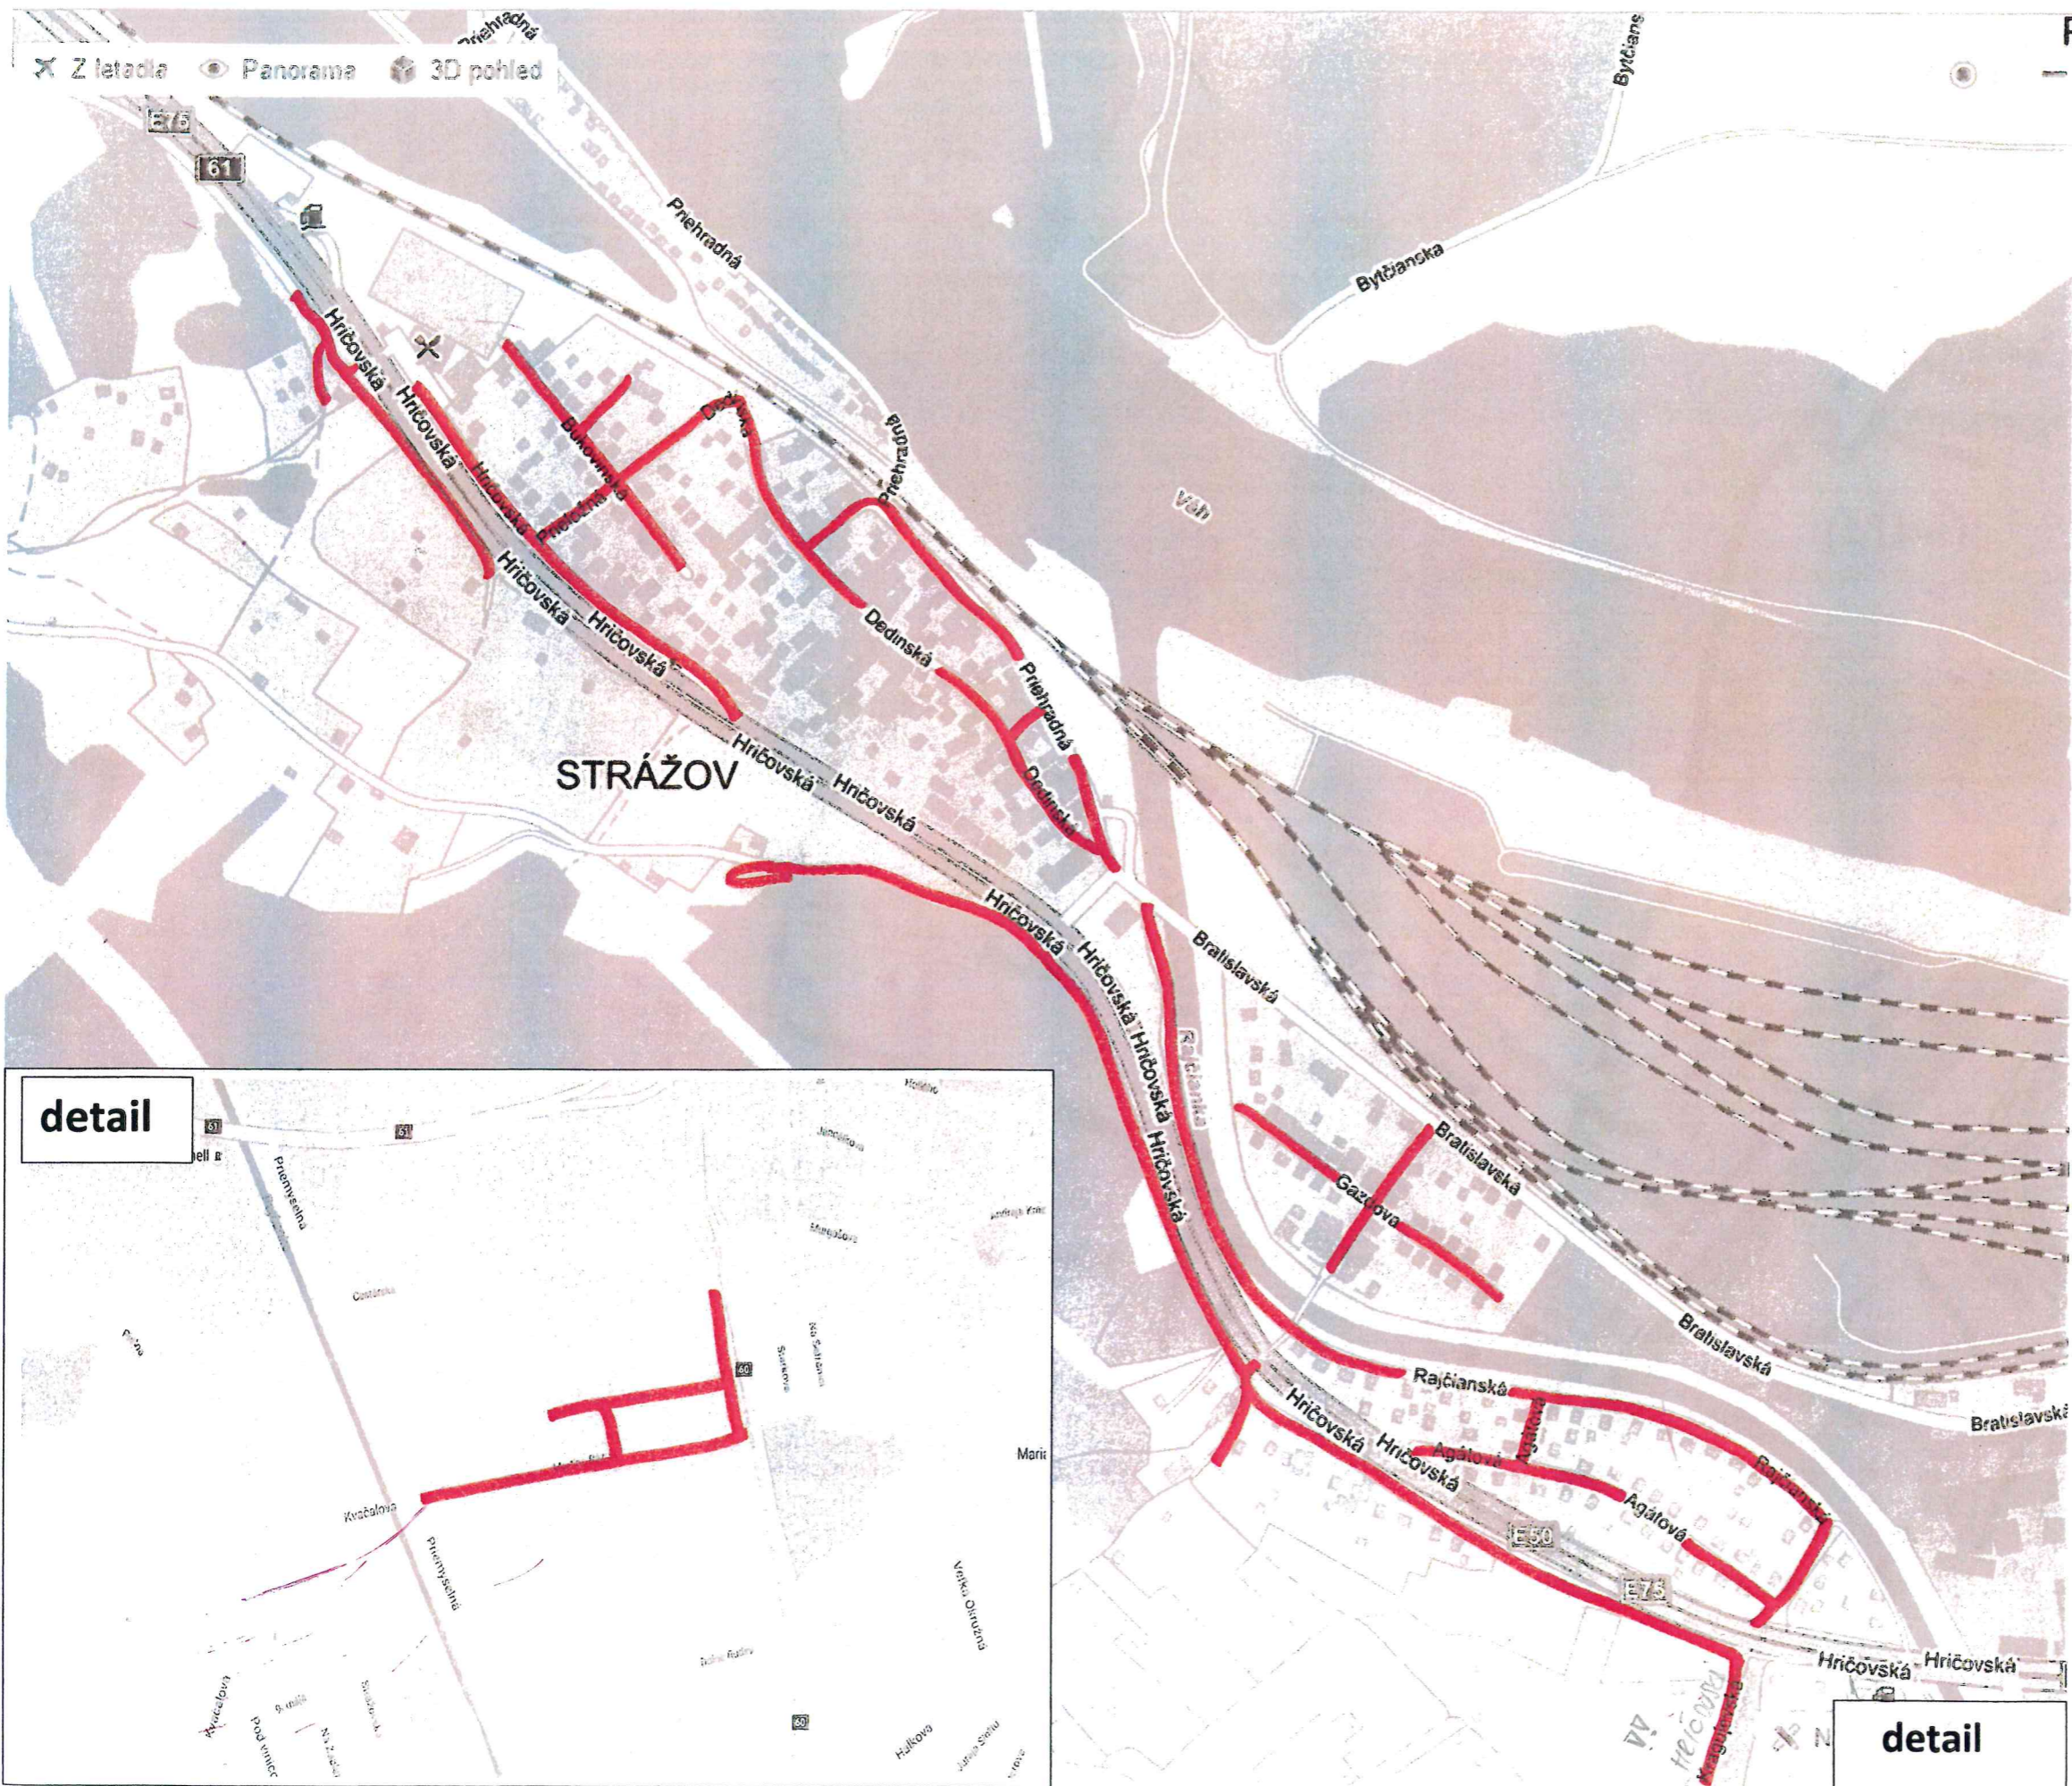

Okruh 3 – 1

Strážov

- Kragujevská
- Poza múr od cintorína
- Agátová
- Rajčianská
- Gazdova
- Furdeka
- Priehradná
- Dedinská
- Bukovinská
- Hričovská na MHD
- Cesta na Hradisko-časť
- + Rázusa
- + Tichá