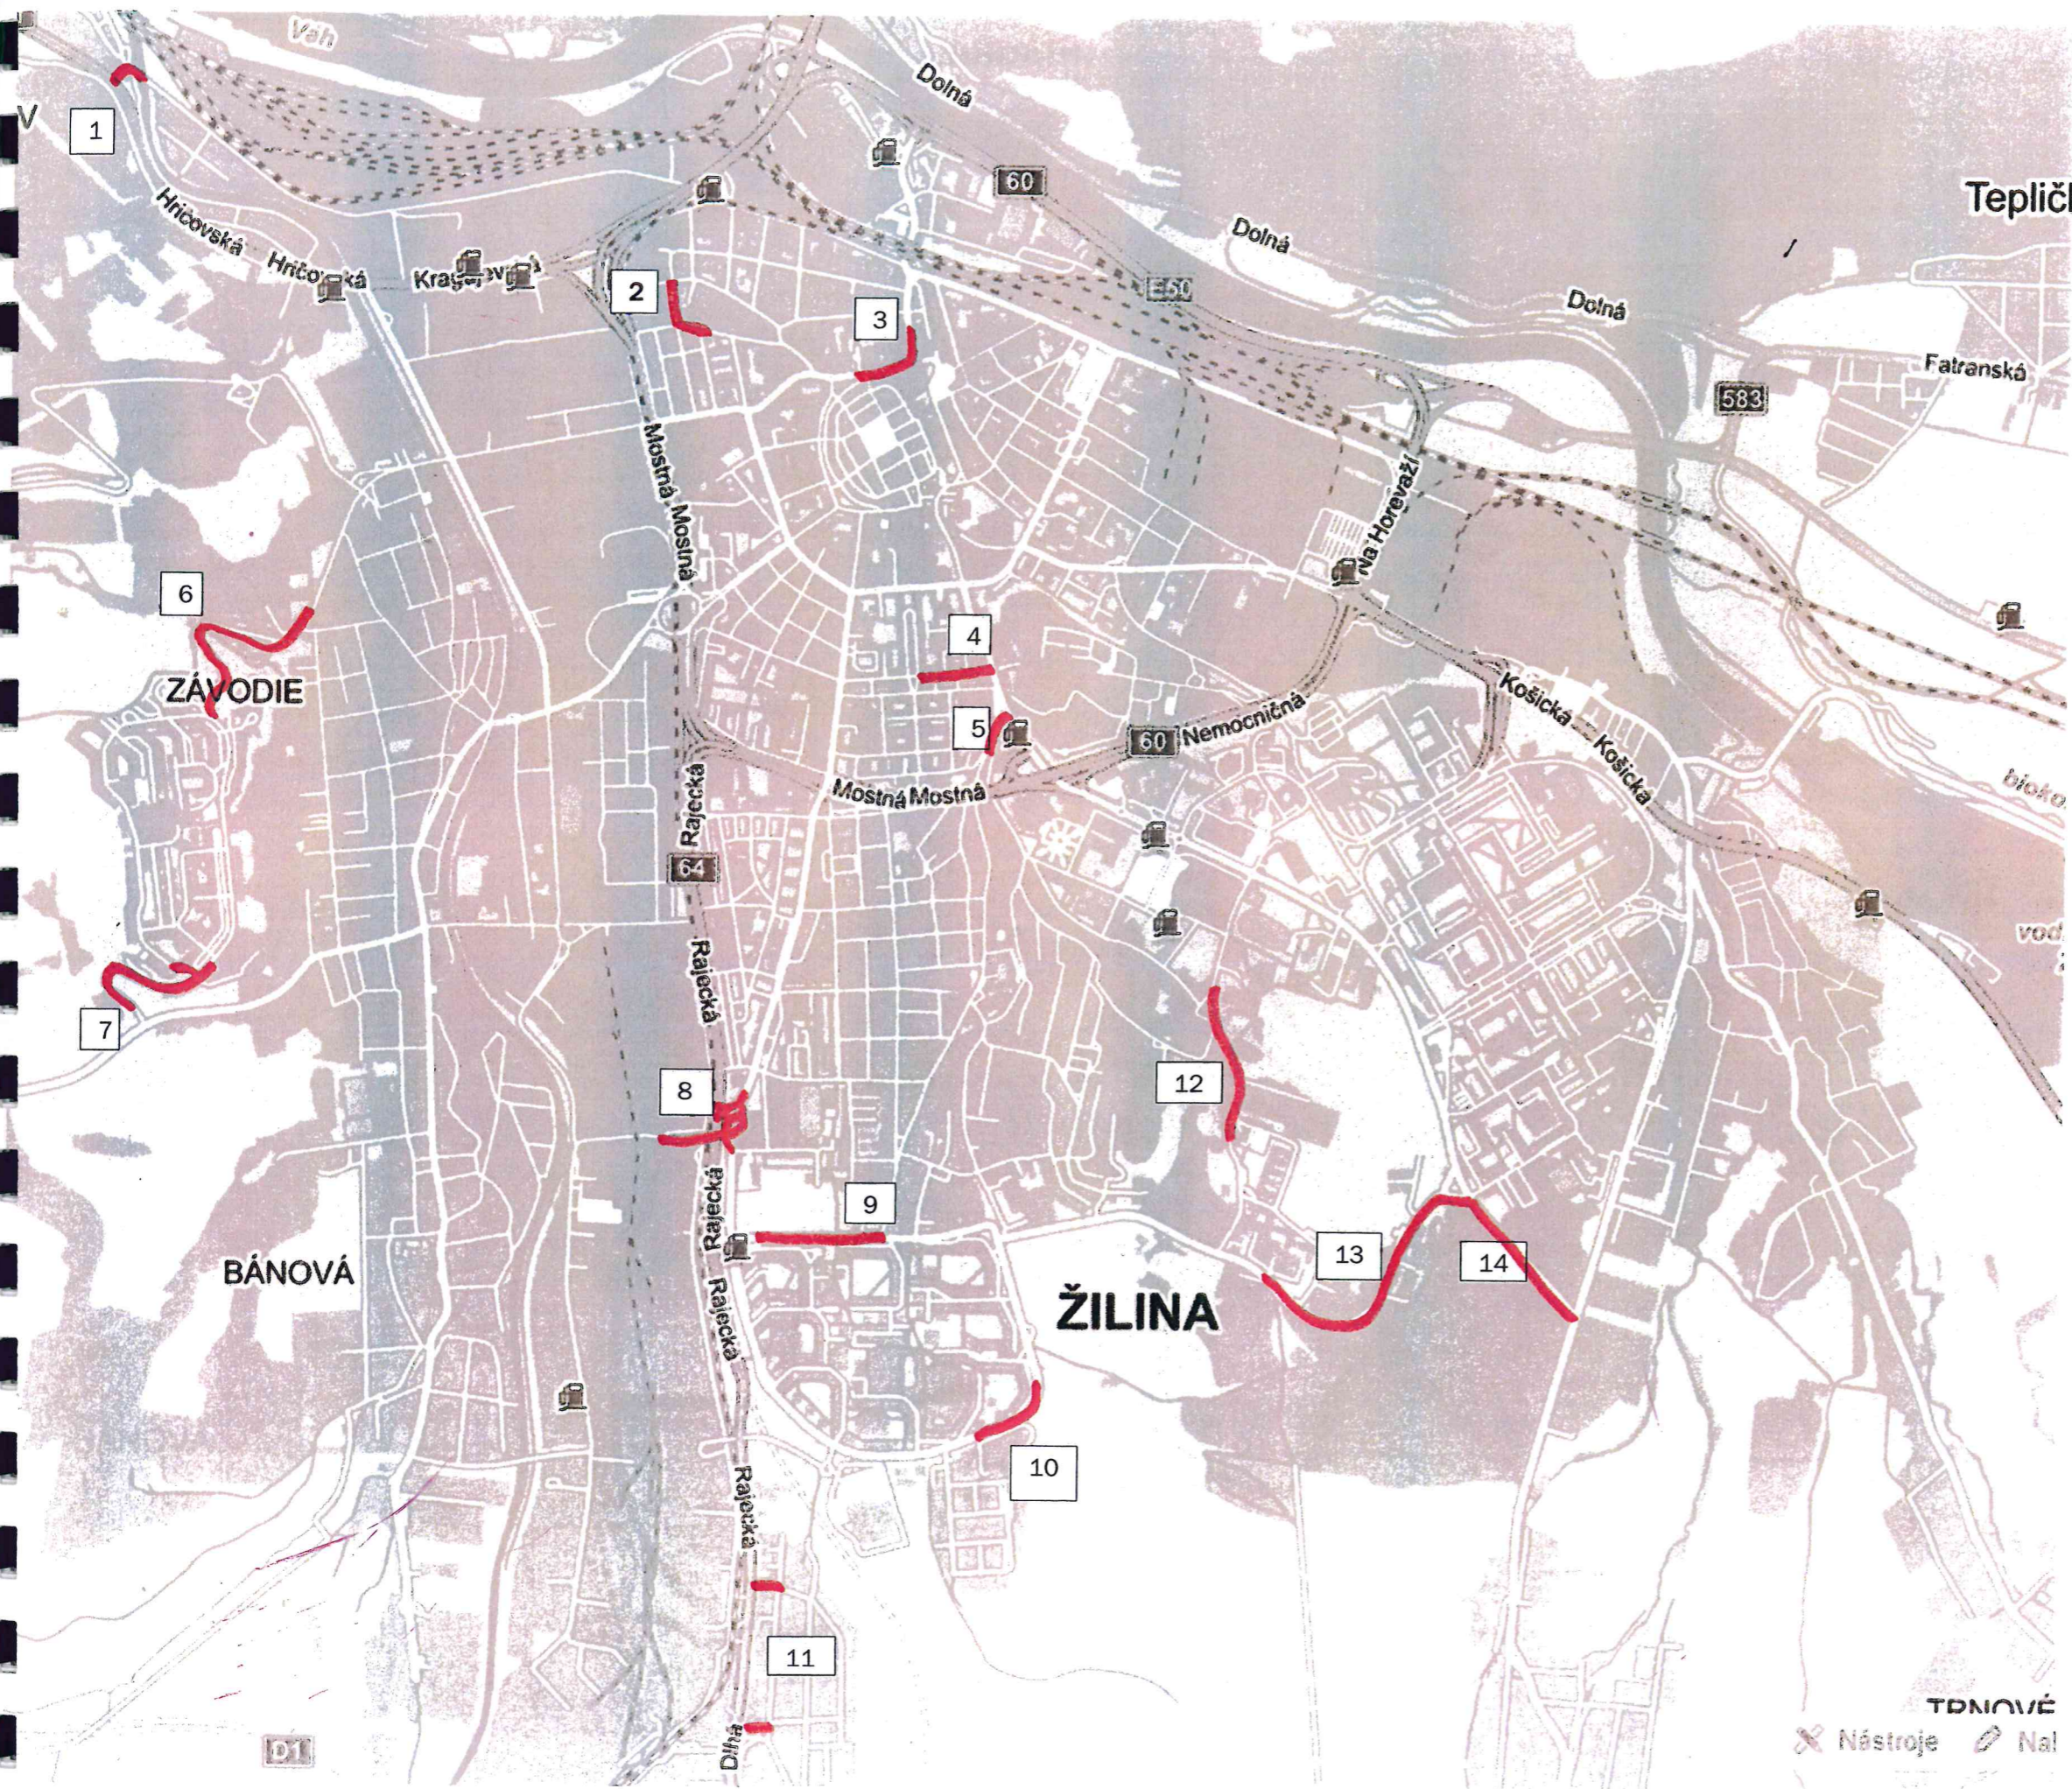

## Dopravno-nebezpečné miesta

1. Bratislavská - výjazd
2. Jánošíkov kopec
3. Kálov
4. Fándlyho
5. Tajovského - výjazd
6. Hájik - prístup sever
7. Hájik - prístup juh
8. Váhostav-nadjazd
9. Solinky - Centrálna
10. Solinky-Obvodová MAX
11. Bytčica - 2x výjazd
12. Univerzitná
13. Veľký Diel od VÚD
14. Vysokoškolákov na Rosinskú

### Solinky

- Javorová
- Gaštanová
- Smreková
- Borová
- Limbová
- Dubová
- Platanová
- Jaseňová
- Osiková
- Pod hliniskom
- Prieľohy
- Tomborova
- Zadný dielec
- Kopanice
- Zábrehy
- Šinského
- + podchod na Rajeckú