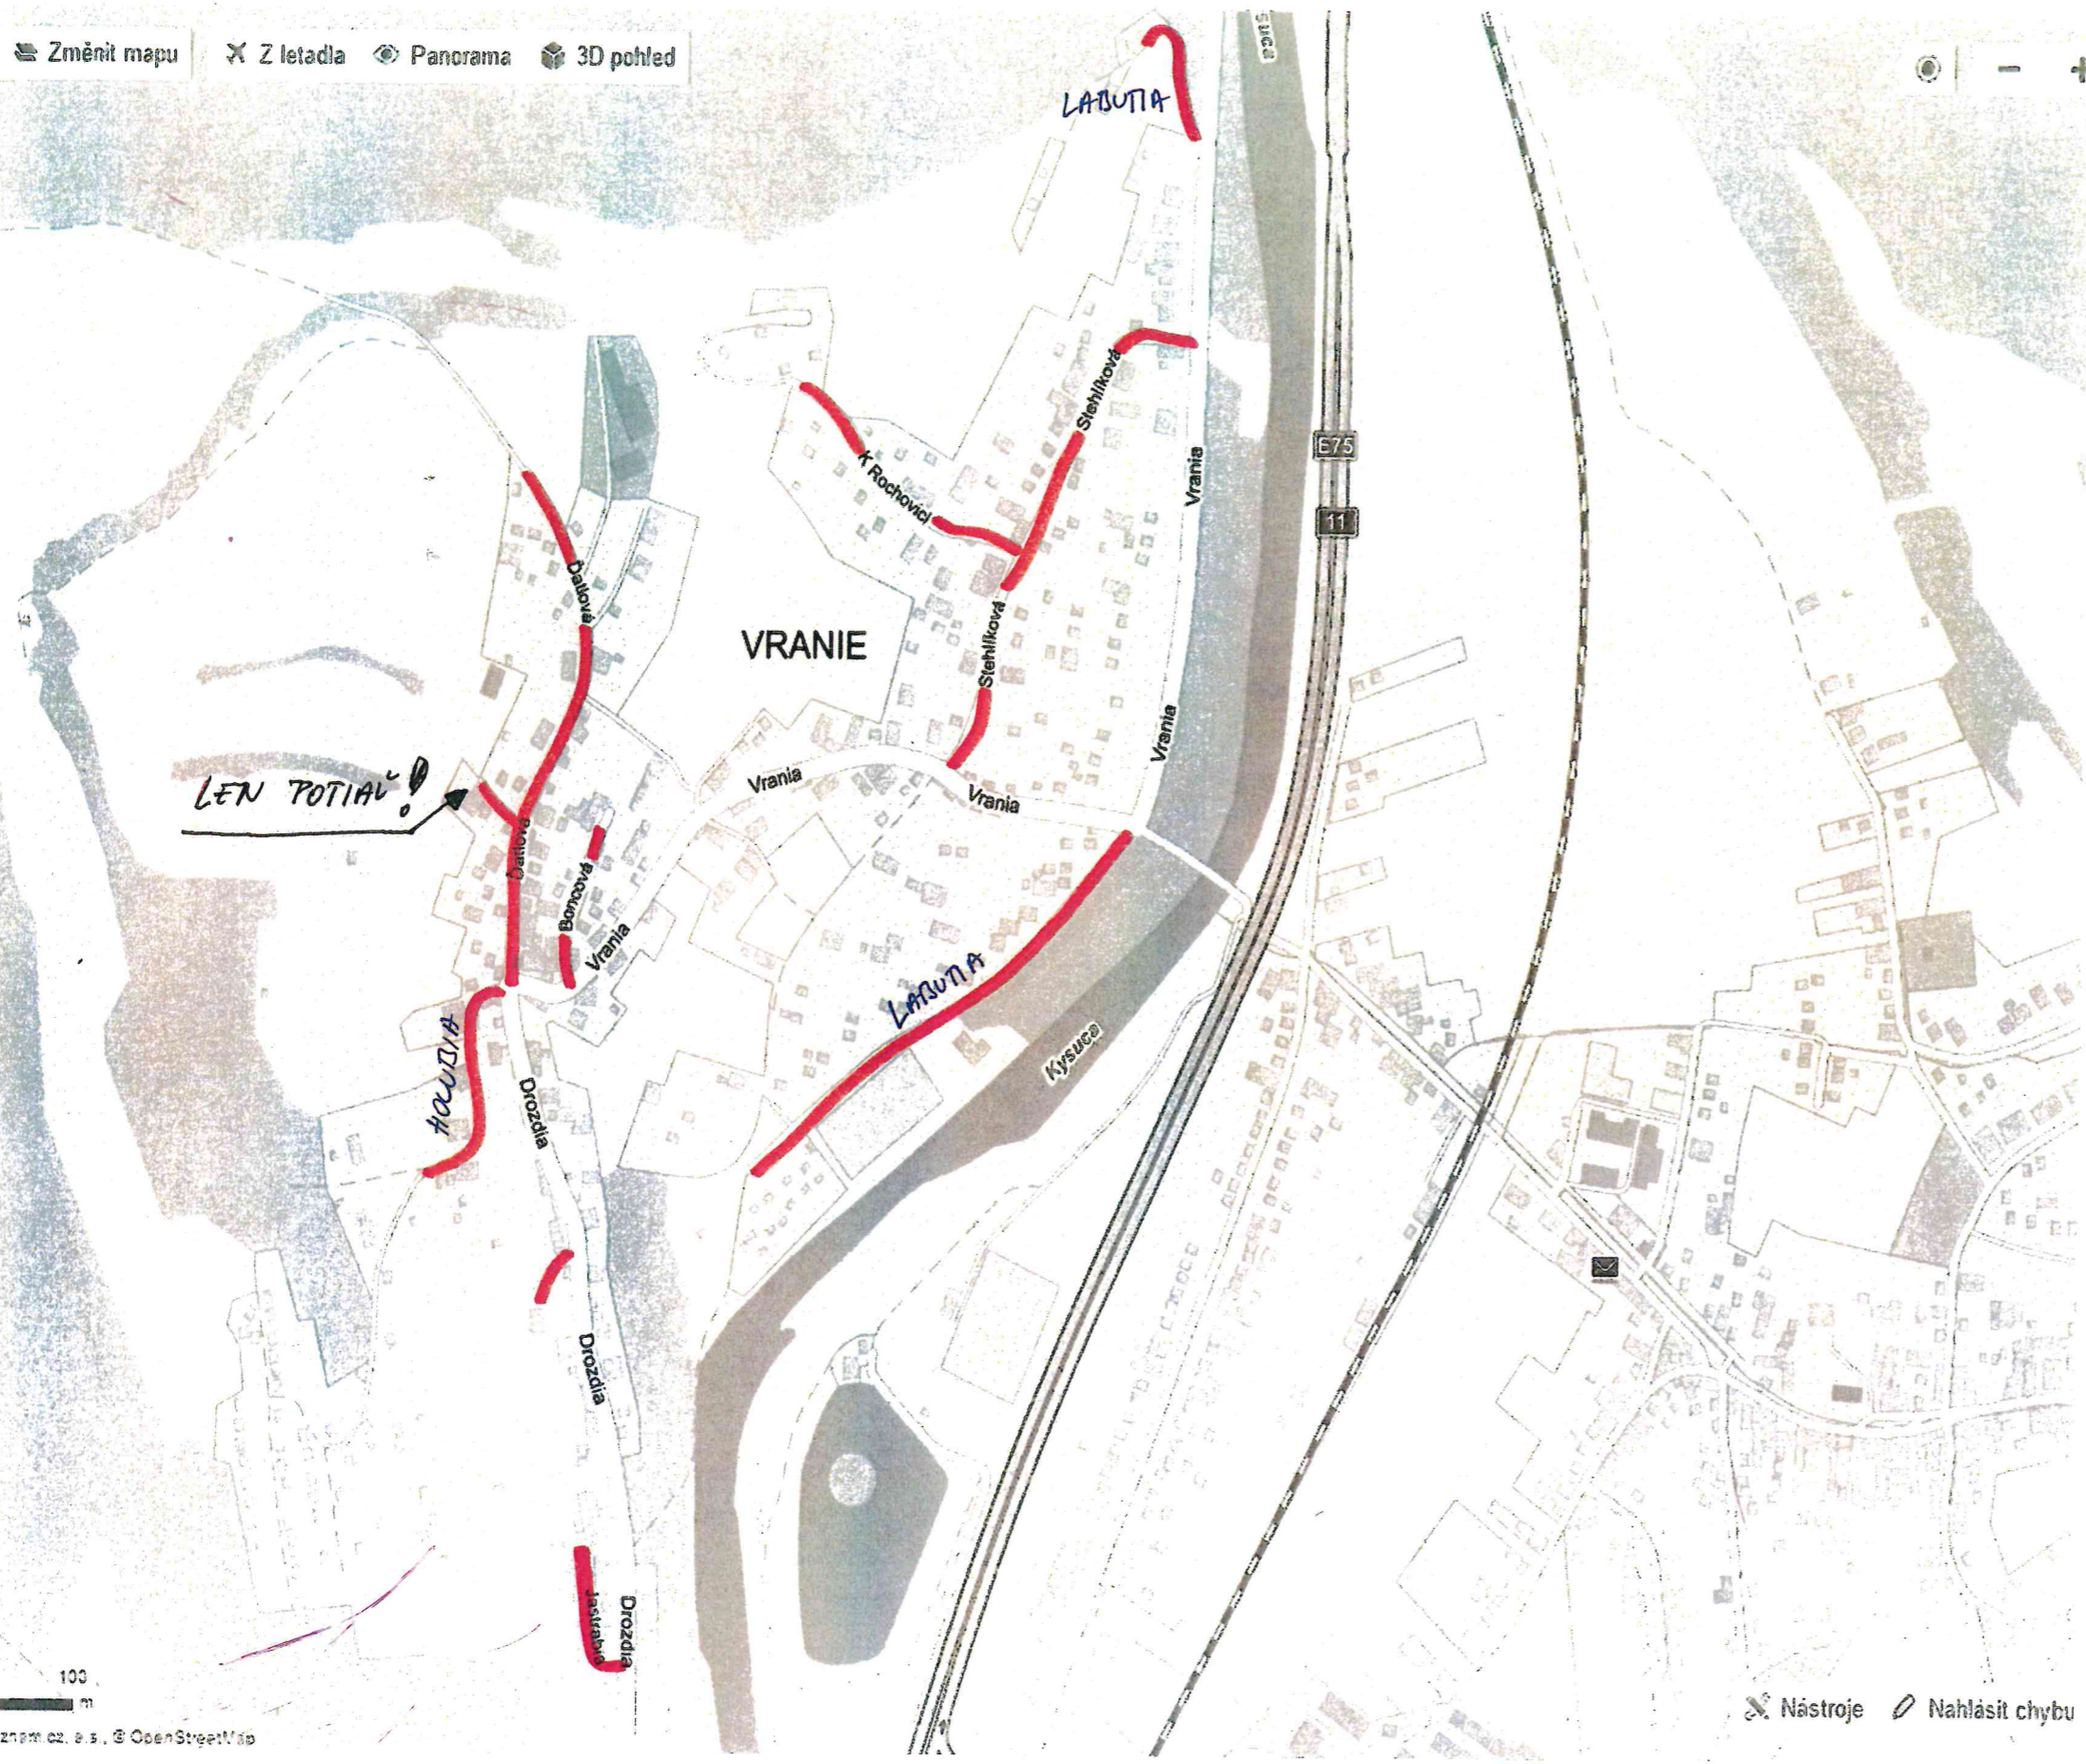

Okruh 3 – 4

Vranie

- Jastrabia
- Vrania
- Ďatlova
- Boncova
- Stehlíkova
- K rochovici
- Labutia
- KOUBIA

LEN TOTIAV

JAUBIA

LABUTIA

LABUTIA

DOČASNE !
+DROZDIA
od mostu
po koniec VRANIE